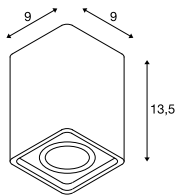

PLASTRA
CL, QPAR51SECKET
INSIDE

148004 272

- Individuell gestaltbar mit Farben, Stickern & mehr

Produktangaben

220-240V ~50/60Hz
Material: Gips / Stahl

1

Maßzeichnung

Leuchtmittelpfhlung

LED GU10 6W 36°
3000K 460lm
6kWh/1000h
Art. Nr. 1005079

LED GU10 4W 36°
3000K 300lm
4kWh/1000h
Art. Nr. 1004973

Leuchtmittelangaben

max. 35W QPAR51

Variante	Art. Nr.
GU10 QPAR51	
□ matt weiß	148004