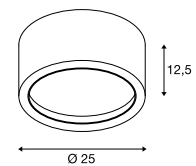

Maßzeichnung

FERA 25
CL

Produktangaben

100-240V ~50/60Hz | 550mA
Systemleistung: 21W
Material: Aluminium / Polystyrol (PS)

Maßzeichnung

Variante	Art. Nr.
1580/1650lm 3000/4000K CRI>80	
■ matt schwarz	1002968
1580/1650lm 3000/4000K CRI>80	
□ matt weiß	1002967