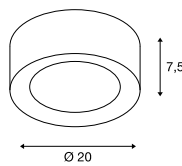

1002968 289

1001939 289

FERA 25
CL, DALI

- Die Lichtfarbe ist bei der Installation durch einen Schalter einstellbar

Produktangaben

220-240V ~50/60Hz | 500mA
Systemleistung: 19,5W
Material: Polycarbonat (PC) / Polymethylacrylat (PMMA)
Dimmbar: Dali

Maßzeichnung

FERA 25
CL

Produktangaben

100-240V ~50/60Hz | 550mA
Systemleistung: 21W
Material: Aluminium / Polystyrol (PS)

Maßzeichnung

Variante	Art. Nr.
1580/1650lm 3000/4000K CRI>80	
■ matt schwarz	1002968
1580/1650lm 3000/4000K CRI>80	
□ matt weiß	1002967