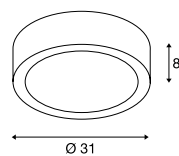

PLASTRA
CL, PHASE

- Individuell gestaltbar mit Farben, Stickern & mehr

Produktangaben

220-240V ~50/60Hz | 350mA
Systemleistung: 15W
Material: Gips / Stahl
Dimmbar: C, L

Maßzeichnung

PLASTRA 105
CL, E27

- Individuell gestaltbar mit Farben, Stickern & mehr

Produktangaben

220-240V ~50/60Hz
Material: Gips / Glas

Maßzeichnung

Leuchtmittelpfehlung

LED E27 9W 240°
3000K 810lm
10kWh/1000h
Art. Nr. 1001031

LED E27 9W 240°
4000K 850lm
9kWh/1000h
Art. Nr. 1002827

Leuchtmittelangaben

2x max. 25W
Ø: 5 cm max. L: 14 cm max.

Variante	Art. Nr.
E27	
□ matt weiß	148001

PLASTRA 104
CL, E27

- Individuell gestaltbar mit Farben, Stickern & mehr

Produktangaben

220-240V ~50/60Hz
Material: Gips / Glas

Maßzeichnung

Leuchtmittelpfehlung

LED E27 9W 240°
3000K 810lm
10kWh/1000h
Art. Nr. 1001031

LED E27 9W 240°
4000K 850lm
9kWh/1000h
Art. Nr. 1002827

Leuchtmittelangaben

2x max. 25W
Ø: 5 cm max. L: 14 cm max.