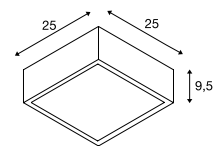

2x max. 25W
Ø: 5 cm max. L: 14 cm max.

Variante	Art. Nr.
E27	
□ matt weiß	148001

PLASTRA 104
CL, E27

- Individuell gestaltbar mit Farben, Stickern & mehr

Produktangaben

220-240V ~50/60Hz
Material: Gips / Glas

Maßzeichnung

Leuchtmittelpfehlung

LED E27 9W 240°
3000K 810lm
10kWh/1000h
Art. Nr. 1001031

LED E27 9W 240°
4000K 850lm
9kWh/1000h
Art. Nr. 1002827

Leuchtmittelangaben

2x max. 25W
Ø: 5 cm max. L: 14 cm max.