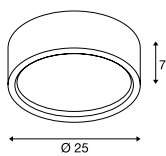

PLASTRA
CL, PHASE

- Individuell gestaltbar mit Farben, Stickern & mehr

Produktangaben

220-240V ~50/60Hz | 350mA
Systemleistung: 15W
Material: Gips / Stahl
Dimmbar: C, L

Maßzeichnung

PLASTRA 105
CL, E27

- Individuell gestaltbar mit Farben, Stickern & mehr

Produktangaben

220-240V ~50/60Hz
Material: Gips / Glas

Maßzeichnung

Leuchtmittelpfehlung

LED E27 9W 240°
3000K 810lm
10kWh/1000h
Art. Nr. 1001031

LED E27 9W 240°
4000K 850lm
9kWh/1000h
Art. Nr. 1002827

Leuchtmittelangaben

2x max. 25W
Ø: 5 cm max. L: 14 cm max.

Variante	Art. Nr.
E27	
□ matt weiß	148001

PLASTRA 104
CL, E27

- Individuell gestaltbar mit Farben, Stickern & mehr

Produktangaben

220-240V ~50/60Hz
Material: Gips / Glas

Maßzeichnung

Leuchtmittelpfehlung

LED E27 9W 240°
3000K 810lm
10kWh/1000h
Art. Nr. 1001031

LED E27 9W 240°
4000K 850lm
9kWh/1000h
Art. Nr. 1002827

Leuchtmittelangaben

2x max. 25W
Ø: 5 cm max. L: 14 cm max.