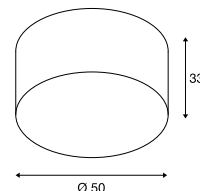

Rosette: Ø 12 cm

Leuchtmittlempfehlung

LED E27 9,1W 240°
2700K 760lm
10kWh/1000h
Art. Nr. 560402

LED E27 7W
2700K 810lm
7kWh/1000h
Art. Nr. 1003090

Leuchtmittelangaben

3x max. 23W
L: 14,8 cm max.

Variante	Art. Nr.
E27	
■ schwarz	156050
E27	
□ weiß	156051

SOPRANA
CL, E27

SOCKET
INSIDE

Produktangaben

230V ~50Hz
Material: Stahl / Textil

2,5

Maßzeichnung

Hinweis

Rosette: Ø 15 cm