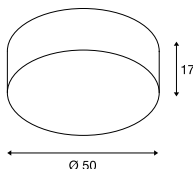

156050 285

TENORA
CL, E27

SOCKET
INSIDE

Produktangaben

230V ~50Hz
Material: Stahl / Textil

1,4

Maßzeichnung

Hinweis

Rosette: Ø 12 cm

Leuchtmittlempfehlung

LED E27 9,1W 240°
2700K 760lm
10kWh/1000h
Art. Nr. 560402

LED E27 7W
2700K 810lm
7kWh/1000h
Art. Nr. 1003090

Leuchtmittelangaben

3x max. 23W
L: 14,8 cm max.

Variante	Art. Nr.
E27	
■ schwarz	156050
E27	
□ weiß	156051

SOPRANA
CL, E27

SOCKET
INSIDE

Produktangaben

230V ~50Hz
Material: Stahl / Textil

2,5

Maßzeichnung

Hinweis

Rosette: Ø 15 cm