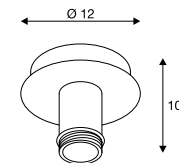

SLV FENDA. MIX & MATCH.

MIX & MATCH

FENDA
Deckenrosette, E27

SECKET
INSIDE

- Durch Auswahl der Leuchtschirme individuell gestaltbar

Produktangaben

230V ~50Hz
Material: Stahl

0,3

Maßzeichnung

Leuchtmittelempfehlung

LED E27 14,5W 200°
2700K 1521lm
15kWh/1000h
Art. Nr. 560422

LED E27 7W 330°
2700K 806lm
8kWh/1000h
Art. Nr. 1001038

Leuchtmittelangaben

max. 60W

Variante	Art. Nr.
E27	
■ schwarz	155550
E27	
□ weiß	155551
E27	
■ chrom	155552