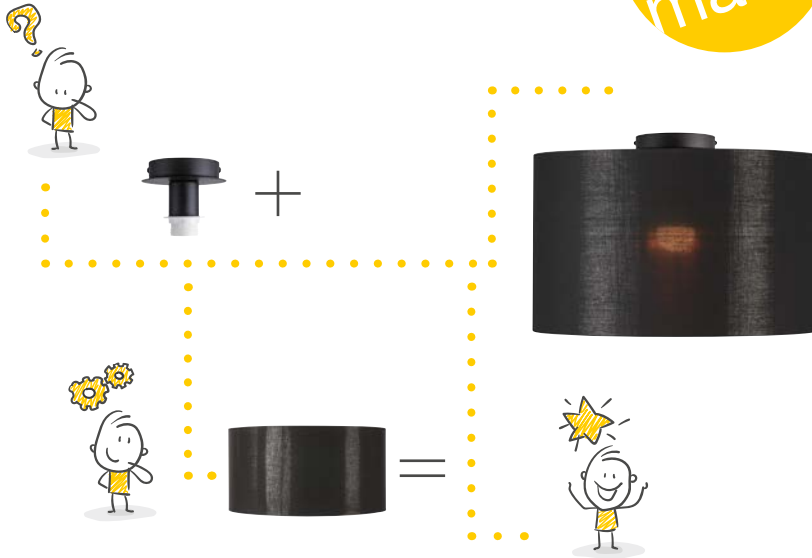

SLV FENDA. MIX & MATCH.

MIX & MATCH

FENDA
Deckenrosette, E27

SECKET
INSIDE

- Durch Auswahl der Leuchtschirme individuell gestaltbar

Produktangaben

230V ~50Hz
Material: Stahl

0,3

Maßzeichnung

Leuchtmittelempfehlung

LED E27 14,5W 200°
2700K 1521lm
15kWh/1000h
Art. Nr. 560422

LED E27 7W 330°
2700K 806lm
8kWh/1000h
Art. Nr. 1001038

Leuchtmittelangaben

max. 60W

Variante	Art. Nr.
E27	
■ schwarz	155550
E27	
□ weiß	155551
E27	
■ chrom	155552