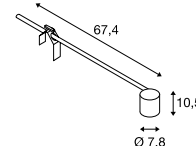

#### Maßzeichnung

### SPOT DISPLAY E27

SOCKET  
INSIDE

- Schalter an der Netzanschlußleitung
- Robust