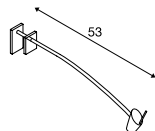

FILI, KLEMME WL, QPAR51

SOCKET
INSIDE

- Dreh- und schwenkbarer Leuchtenkopf

Produktangaben

230V ~50Hz
Material: Aluminium / Messing

0,74 270° 90°

Maßzeichnung

Hinweis

Klemmbereich max. 8 cm

Leuchtmittelpfehlung

LED GU10 6W 36°
3000K 460lm
6kWh/1000h
Art. Nr. 1005078

LED GU10 4W 36°
3000K 300lm
4kWh/1000h
Art. Nr. 1004973

Leuchtmittelangaben

max. 50W QPAR51

Variante	Art. Nr.
GU10 QPAR51	
■ grau	146452