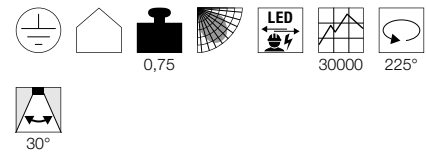

220-240V ~50/60Hz
Material: Stahl / Glas

Maßzeichnung

Leuchtmittlempfehlung

LED E27 14,5W 200°
2700K 1521lm
15kWh/1000h
Art. Nr. 560422

Leuchtmittelangaben

max. 40W

Variante	Art. Nr.
E27 chrom / weiß	1002856

ACCANTO SPOT SQUARE
WL, E27

Produktangaben

230V ~50Hz
Material: Stahl / Textil

Maßzeichnung

Leuchtmittlempfehlung

LED E27 7W
2700K 810lm
7kWh/1000h
Art. Nr. 1003090

Leuchtmittelangaben

max. 24W
L: 17,3 cm max.