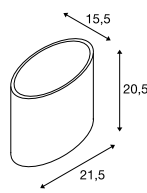

KENKUA SPOT
WL, E27

- Hochwertiges satiniertes Glas
- Verstellbares Leselicht
- Lichtquellen an der Rosette separat schaltbar

Produktangaben

100-277V ~50/60Hz | 700mA
Material: Stahl / Glas

Maßzeichnung

Leuchtmittlempfehlung

LED E27 9,1W 240°
2700K 760lm
10kWh/1000h
Art. Nr. 560402

Leuchtmittelangaben

max. 40W

Variante	Art. Nr.
E27 Spot: 200lm 3000K CRI>80 chrom / weiß	1002855

KENKUA
WL, E27

- Hochwertiges satiniertes Glas

Produktangaben

220-240V ~50/60Hz
Material: Stahl / Glas

Maßzeichnung

Leuchtmittlempfehlung

LED E27 14,5W 200°
2700K 1521lm
15kWh/1000h
Art. Nr. 560422

Leuchtmittelangaben

max. 40W

Variante	Art. Nr.
E27 chrom / weiß	1002856

ACCANTO SPOT SQUARE
WL, E27

Produktangaben

230V ~50Hz
Material: Stahl / Textil

Maßzeichnung

Leuchtmittlempfehlung

LED E27 7W
2700K 810lm
7kWh/1000h
Art. Nr. 1003090

Leuchtmittelangaben

max. 24W
L: 17,3 cm max.