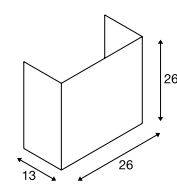

220-240V ~50/60Hz
Material: Stahl / Glas

Maßzeichnung

Leuchtmittlempfehlung

LED E27 14,5W 200°
2700K 1521lm
15kWh/1000h
Art. Nr. 560422

Leuchtmittelangaben

max. 40W

Variante	Art. Nr.
E27 chrom / weiß	1002856

ACCANTO SPOT SQUARE
WL, E27

Produktangaben

230V ~50Hz
Material: Stahl / Textil

Maßzeichnung

Leuchtmittlempfehlung

LED E27 7W
2700K 810lm
7kWh/1000h
Art. Nr. 1003090

Leuchtmittelangaben

max. 24W
L: 17,3 cm max.