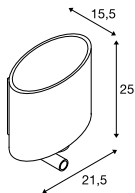

KENKUA SPOT
WL, E27

- Hochwertiges satiniertes Glas
- Verstellbares Leselicht
- Lichtquellen an der Rosette separat schaltbar

Produktangaben

100-277V ~50/60Hz | 700mA
Material: Stahl / Glas

Maßzeichnung

Leuchtmittlempfehlung

220-240V ~50/60Hz
Material: Stahl / Glas

Maßzeichnung

Leuchtmittlempfehlung

LED E27 14,5W 200°
2700K 1521lm
15kWh/1000h
Art. Nr. 560422

Leuchtmittelangaben

max. 40W

Variante	Art. Nr.
E27 chrom / weiß	1002856

ACCANTO SPOT SQUARE
WL, E27

Produktangaben

230V ~50Hz
Material: Stahl / Textil

Maßzeichnung

Leuchtmittlempfehlung

LED E27 7W
2700K 810lm
7kWh/1000h
Art. Nr. 1003090

Leuchtmittelangaben

max. 24W
L: 17,3 cm max.