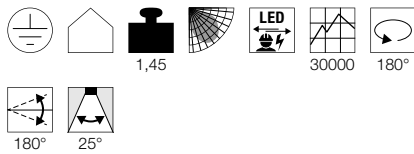

KENKUA SPOT
WL, E27

- Hochwertiges satiniertes Glas
- Verstellbares Leselicht
- Lichtquellen an der Rosette separat schaltbar

Produktangaben

100-277V ~50/60Hz | 700mA
Material: Stahl / Glas

Maßzeichnung

Leuchtmittlempfehlung

LED E27 9,1W 240°
2700K 760lm
10kWh/1000h
Art. Nr. 560402

Leuchtmittelangaben

max. 40W

Variante	Art. Nr.
E27 Spot: 200lm 3000K CRI>80 chrom / weiß	1002855

KENKUA
WL, E27

- Hochwertiges satiniertes Glas

Produktangaben

220-240V ~50/60Hz
Material: Stahl / Glas

Maßzeichnung

Leuchtmittlempfehlung

LED E27 14,5W 200°
2700K 1521lm
15kWh/1000h
Art. Nr. 560422

Leuchtmittelangaben

max. 40W

Variante	Art. Nr.
E27 chrom / weiß	1002856