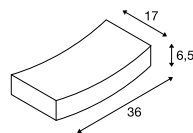

PLASTRA 101
WL, E14

- Individuell gestaltbar mit Farben, Stickern & mehr

Produktangaben

230V ~50Hz
Material: Gips / Stahl

Maßzeichnung

Leuchtmittlempfehlung

LED E14 6,5W 280°
2700K 480lm
7kWh/1000h
Art. Nr. 560372

LED E14 4,5W 280°
2700K 470lm
5kWh/1000h
Art. Nr. 1002128

Leuchtmittelangaben

max. 40W C35
Ø: 4,5 cm max. L: 11 cm max.

Variante	Art. Nr.
E14 C35 □ matt weiß	148013

PLASTRA
WL, Curve, QT-DE12

- Individuell gestaltbar mit Farben, Stickern & mehr

Produktangaben

230V ~50Hz
Material: Gips / Stahl

Maßzeichnung

Leuchtmittlempfehlung

R7s 78mm 5,5W 330°
3000K 530lm
6kWh/1000h
Art. Nr. 560332

Leuchtmittelangaben

max. 100W QT-DE12

Variante	Art. Nr.
R7s 78mm QT-DE12 □ matt weiß	148012

DELWA
WL

Produktangaben

100-240V ~50/60Hz | 700mA
Systemleistung: 10W
Material: Aluminium / Glas

Maßzeichnung

Variante	Art. Nr.
910lm 3000K CRI>80 □ weiß	1000340
910lm 3000K CRI>80 ■ anthrazit	1000342