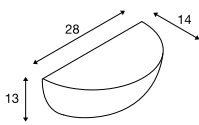

PLASTRA 101
WL, E14

- Individuell gestaltbar mit Farben, Stickern & mehr

Produktangaben

230V ~50Hz
Material: Gips / Stahl

Maßzeichnung

Leuchtmittlempfehlung

LED E14 6,5W 280°
2700K 480lm
7kWh/1000h
Art. Nr. 560372

LED E14 4,5W 280°
2700K 470lm
5kWh/1000h
Art. Nr. 1002128

Leuchtmittelangaben

max. 40W C35
Ø: 4,5 cm max. L: 11 cm max.

Variante	Art. Nr.
E14 C35 □ matt weiß	148013

PLASTRA
WL, Curve, QT-DE12

- Individuell gestaltbar mit Farben, Stickern & mehr

Produktangaben

230V ~50Hz
Material: Gips / Stahl

Maßzeichnung

Leuchtmittlempfehlung

R7s 78mm 5,5W 330°
3000K 530lm
6kWh/1000h
Art. Nr. 560332

Leuchtmittelangaben

max. 100W QT-DE12

Variante	Art. Nr.
R7s 78mm QT-DE12 □ matt weiß	148012

DELWA
WL

Produktangaben

100-240V ~50/60Hz | 700mA
Systemleistung: 10W
Material: Aluminium / Glas

Maßzeichnung

Variante	Art. Nr.
910lm 3000K CRI>80 □ weiß	1000340
910lm 3000K CRI>80 ■ anthrazit	1000342