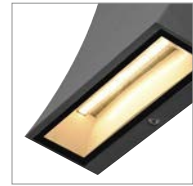

PLASTRA 101
WL, E14

- Individuell gestaltbar mit Farben, Stickern & mehr

Produktangaben

230V ~50Hz
Material: Gips / Stahl

Maßzeichnung

Leuchtmittlempfehlung

LED E14 6,5W 280°
2700K 480lm
7kWh/1000h
Art. Nr. 560372

LED E14 4,5W 280°
2700K 470lm
5kWh/1000h
Art. Nr. 1002128

Leuchtmittelangaben

max. 40W C35
Ø: 4,5 cm max. L: 11 cm max.

Variante	Art. Nr.
E14 | C35 □ matt weiß	148013

PLASTRA
WL, Curve, QT-DE12

- Individuell gestaltbar mit Farben, Stickern & mehr

Produktangaben

230V ~50Hz
Material: Gips / Stahl

Maßzeichnung

Leuchtmittlempfehlung

R7s 78mm 5,5W 330°
3000K 530lm
6kWh/1000h
Art. Nr. 560332

Leuchtmittelangaben

max. 100W QT-DE12

Variante	Art. Nr.
R7s 78mm | QT-DE12 □ matt weiß	148012

DELWA
WL

Produktangaben

100-240V ~50/60Hz | 700mA
Systemleistung: 10W
Material: Aluminium / Glas

Maßzeichnung

Variante	Art. Nr.
910lm | 3000K | CRI>80 □ weiß	1000340
910lm | 3000K | CRI>80 ■ anthrazit	1000342