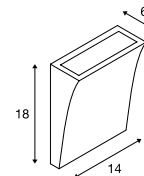

LED E14 4,5W 280°
2700K 470lm
5kWh/1000h
Art. Nr. 1002128

Leuchtmittelangaben

max. 40W C35
Ø: 4,5 cm max. L: 11 cm max.

Variante	Art. Nr.
E14 C35 □ matt weiß	148013

PLASTRA
WL, Curve, QT-DE12

- Individuell gestaltbar mit Farben, Stickern & mehr

Produktangaben

230V ~50Hz
Material: Gips / Stahl

Maßzeichnung

Leuchtmittlempfehlung

R7s 78mm 5,5W 330°
3000K 530lm
6kWh/1000h
Art. Nr. 560332

Leuchtmittelangaben

max. 100W QT-DE12

Variante	Art. Nr.
R7s 78mm QT-DE12 □ matt weiß	148012

DELWA
WL

Produktangaben

100-240V ~50/60Hz | 700mA
Systemleistung: 10W
Material: Aluminium / Glas

Maßzeichnung

Variante	Art. Nr.
910lm 3000K CRI>80 □ weiß	1000340
910lm 3000K CRI>80 ■ anthrazit	1000342