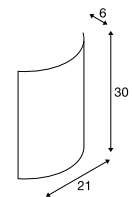

LED SAIL
WLLED
INSIDE

151610 229

Produktangaben

100-240V ~50/60Hz | 700mA
 Systemleistung: 6W
 Material: Aluminium / Stahl

0,94

30000

60°

60°

Maßzeichnung

Variante

Art. Nr.

Up: 85lm | 3000K | CRI>80

Down: 85lm | 3000K | CRI>80

■ glänzend schwarz 151610

Up: 120lm | 3000K | CRI>80

Down: 120lm | 3000K | CRI>80