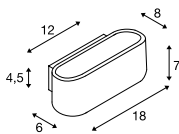

OSSA 180
WL, QT-DE12

SOCKET
INSIDE

OSSA 300
WL, QT-DE12

SOCKET
INSIDE

Produktangaben

230V ~50Hz
Material: Aluminium / Stahl

0,65

Maßzeichnung

Produktangaben

230V ~50Hz
Material: Aluminium / Stahl

0,85

Maßzeichnung

Leuchtmittlempfehlung

R7s 78mm 5,5W 330°
3000K 530lm
6kWh/1000h
Art. Nr. 560332

Leuchtmittelangaben

max. 100W QT-DE12

Variante	Art. Nr.
R7s 118mm QT-DE12	
■ schwarz	151410
□ weiß	151411
■ aluminium	151416