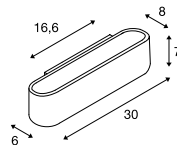

OSSA 180
WL, QT-DE12

SOCKET
INSIDE

OSSA 300
WL, QT-DE12

SOCKET
INSIDE

Produktangaben

230V ~50Hz
Material: Aluminium / Stahl

0,65

Maßzeichnung

Produktangaben

230V ~50Hz
Material: Aluminium / Stahl

0,85

Maßzeichnung

Leuchtmittlempfehlung

R7s 78mm 5,5W 330°
3000K 530lm
6kWh/1000h
Art. Nr. 560332

Leuchtmittelangaben

max. 100W QT-DE12

Variante	Art. Nr.
R7s 118mm QT-DE12	
■ schwarz	151410
□ weiß	151411
■ aluminium	151416