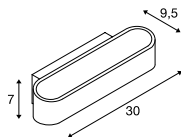

ASSO 300  
WL

Produktangaben

220-240V ~50/60Hz | 500mA  
Systemleistung: 12W  
Material: Aluminium / Stahl

Maßzeichnung

Variante	Art. Nr.
700lm   3000K   CRI>80 □ weiß	151271
700lm   3000K   CRI>80 ▨ aluminium / weiß	151275

ASSO 300  
WL, PHASE

Produktangaben

220-240V ~50/60Hz | 500mA  
Systemleistung: 22W  
Material: Aluminium / Stahl  
Dimmbar: C, L

Maßzeichnung

Variante	Art. Nr.
1040lm   2000-3000K   CRI>90 □ weiß	1000634
1040lm   2000-3000K   CRI>90 ▨ aluminium / weiß	1000635

ASSO  
WL, PHASE

Produktangaben

220-240V ~50/60Hz | 250mA  
Systemleistung: 12W  
Material: Aluminium / Stahl  
Dimmbar: C

Maßzeichnung

Variante	Art. Nr.
530lm   2000-3000K   CRI>90 □ weiß	1000636
530lm   2000-3000K   CRI>90 ▨ aluminium / weiß	1000637