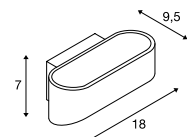

ASSO  
WL, PHASE

Produktangaben

220-240V ~50/60Hz | 250mA  
Systemleistung: 12W  
Material: Aluminium / Stahl  
Dimmbar: C

Maßzeichnung

Variante	Art. Nr.
530lm   2000-3000K   CRI>90 □ weiß	1000636
530lm   2000-3000K   CRI>90 ▨ aluminium / weiß	1000637