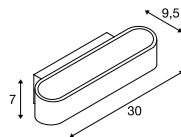

ASSO 300  
WL, PHASE

Produktangaben

220-240V ~50/60Hz | 500mA  
Systemleistung: 22W  
Material: Aluminium / Stahl  
Dimmbar: C, L

Maßzeichnung

Variante	Art. Nr.
1040lm   2000-3000K   CRI>90 □ weiß	1000634
1040lm   2000-3000K   CRI>90 ▨ aluminium / weiß	1000635

ASSO  
WL, PHASE

Produktangaben

220-240V ~50/60Hz | 250mA  
Systemleistung: 12W  
Material: Aluminium / Stahl  
Dimmbar: C

Maßzeichnung

Variante	Art. Nr.
530lm   2000-3000K   CRI>90 □ weiß	1000636
530lm   2000-3000K   CRI>90 ▨ aluminium / weiß	1000637