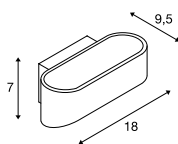

ASSO 70
WL

Produktangaben

100-240V ~50/60Hz | 500mA
Systemleistung: 7,6W
Material: Aluminium / Stahl

Maßzeichnung

1000636 223

1000635 223

Variante	Art. Nr.
350lm 3000K CRI>80	
□ weiß	151311
350lm 3000K CRI>80	
▨ aluminium / weiß	151315