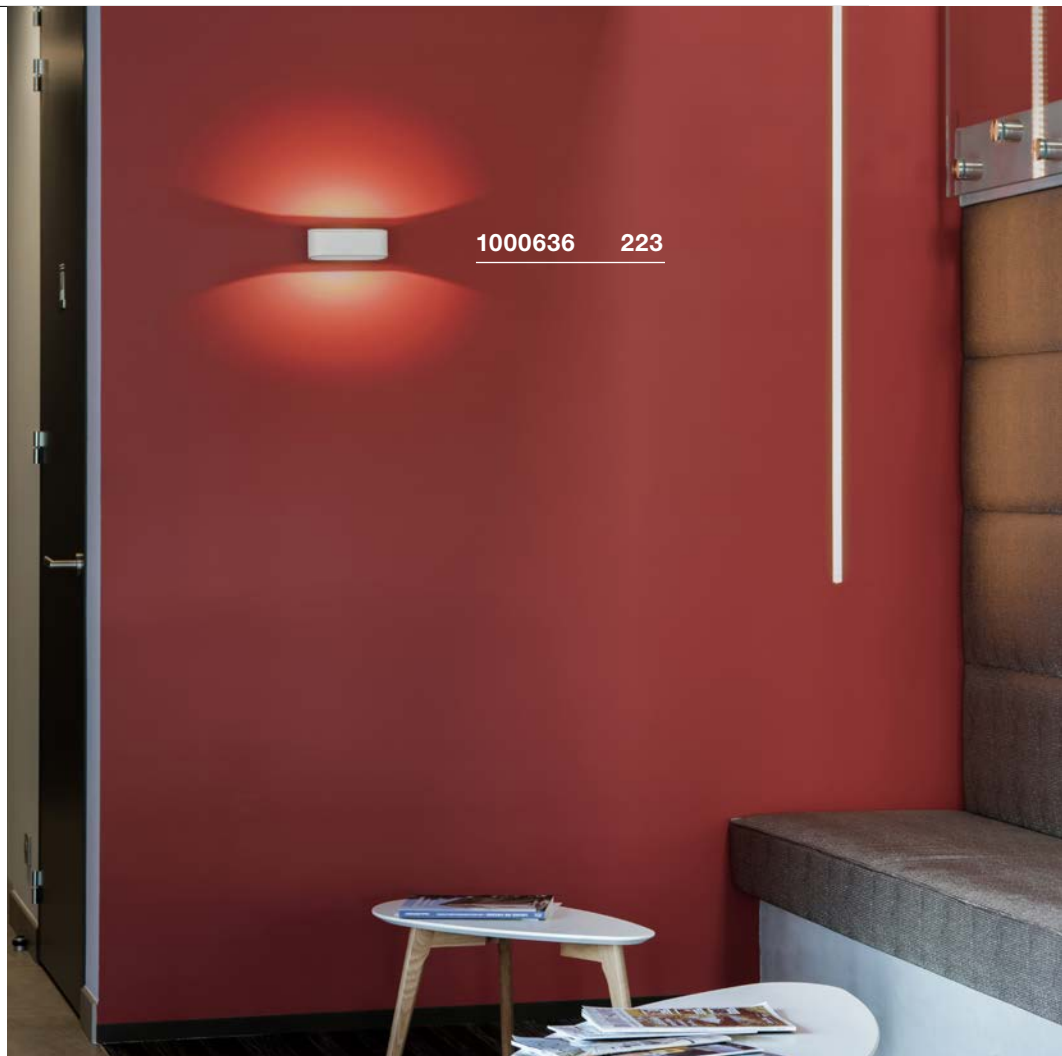

ASSO 70
WL

Produktangaben

100-240V ~50/60Hz | 500mA
Systemleistung: 7,6W
Material: Aluminium / Stahl

Maßzeichnung

1000636 223

1000635 223

Variante	Art. Nr.
350lm 3000K CRI>80	
□ weiß	151311
350lm 3000K CRI>80	
▨ aluminium / weiß	151315