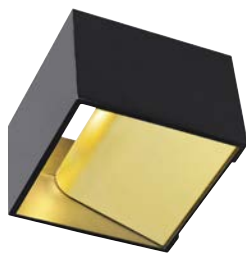

LOGS IN
WL, PHASE

- Premium LED mit CRI>90
- Dim to Warm

Produktangaben

220-240V ~50/60Hz | 250mA
Systemleistung: 12W
Material: Aluminium
Dimmbar: C, L

Maßzeichnung

LOGS IN
WL

Produktangaben

100-240V ~50/60Hz | 500mA
Systemleistung: 6,9W
Material: Aluminium

Maßzeichnung

1000639 212

151320 212

Variante	Art. Nr.
290lm 2000-3000K CRI>90 ■ schwarz / gold	1000638
490lm 2000-3000K CRI>90 □ weiß	1000639
490lm 2000-3000K CRI>90 ▨ aluminium / weiß	1000640

Variante	Art. Nr.
390lm 3000K CRI>90 ■ schwarz / gold	151320
440lm 3000K CRI>90 □ weiß	151321
440lm 3000K CRI>90 ▨ aluminium / weiß	151325