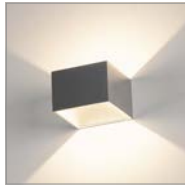

LOGS IN
WL, PHASE

- Premium LED mit CRI>90
- Dim to Warm

Produktangaben

220-240V ~50/60Hz | 250mA
Systemleistung: 12W
Material: Aluminium
Dimmbar: C, L

Maßzeichnung

LOGS IN
WL

Produktangaben

100-240V ~50/60Hz | 500mA
Systemleistung: 6,9W
Material: Aluminium

Maßzeichnung

1000639 212

151320 212

Variante	Art. Nr.
290lm 2000-3000K CRI>90 ■ schwarz / gold	1000638
490lm 2000-3000K CRI>90 □ weiß	1000639
490lm 2000-3000K CRI>90 ▨ aluminium / weiß	1000640

Variante	Art. Nr.
390lm 3000K CRI>90 ■ schwarz / gold	151320
440lm 3000K CRI>90 □ weiß	151321
440lm 3000K CRI>90 ▨ aluminium / weiß	151325