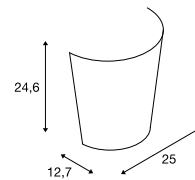

230V ~50Hz
Material: Aluminium / Glas

0,73

Maßzeichnung

Produktangaben

220-240V ~50/60Hz
Material: Stahl / Glas

0,98

Maßzeichnung

Produktangaben

230V ~50Hz
Material: Aluminium / Glas

1,14

Maßzeichnung

Leuchtmittlempfehlung

LED E14 4,5W 280°
2700K 470lm
5kWh/1000h
Art. Nr. 1002128

LED E14 6,5W 280°
2700K 480lm
7kWh/1000h
Art. Nr. 560372

Leuchtmittelangaben

2x max. 40W C35
Ø: 5 cm max. L: 9,6 cm max.

Variante	Art. Nr.
E14 C35 weiß / aluminium	147529

Leuchtmittlempfehlung

LED E27 9,1W 240°
2700K 760lm
10kWh/1000h
Art. Nr. 560402

LED E27 7W
2700K 810lm
7kWh/1000h
Art. Nr. 1003090

Leuchtmittelangaben

max. 60W
Ø: 5,2 cm max. L: 15,2 cm max.

Variante	Art. Nr.
E27 weiß	151591