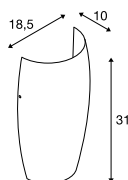

230V ~50Hz
Material: Aluminium / Glas

0,73

Maßzeichnung

Produktangaben

220-240V ~50/60Hz
Material: Stahl / Glas

0,98

Maßzeichnung

Produktangaben

230V ~50Hz
Material: Aluminium / Glas

1,14

Maßzeichnung

Leuchtmittlempfehlung

LED E14 4,5W 280°
2700K 470lm
5kWh/1000h
Art. Nr. 1002128

LED E14 6,5W 280°
2700K 480lm
7kWh/1000h
Art. Nr. 560372

Leuchtmittelangaben

2x max. 40W C35
Ø: 5 cm max. L: 9,6 cm max.

Variante	Art. Nr.
E14 C35 weiß / aluminium	147529

Leuchtmittlempfehlung

LED E27 9,1W 240°
2700K 760lm
10kWh/1000h
Art. Nr. 560402

LED E27 7W
2700K 810lm
7kWh/1000h
Art. Nr. 1003090

Leuchtmittelangaben

max. 60W
Ø: 5,2 cm max. L: 15,2 cm max.

Variante	Art. Nr.
E27 weiß	151591