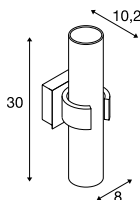

230V ~50Hz
Material: Aluminium / Glas

0,73

Maßzeichnung

Produktangaben

220-240V ~50/60Hz
Material: Stahl / Glas

0,98

Maßzeichnung

Produktangaben

230V ~50Hz
Material: Aluminium / Glas

1,14

Maßzeichnung

Leuchtmittlempfehlung

LED E14 4,5W 280°
2700K 470lm
5kWh/1000h
Art. Nr. 1002128

LED E14 6,5W 280°
2700K 480lm
7kWh/1000h
Art. Nr. 560372

Leuchtmittelangaben

2x max. 40W C35
Ø: 5 cm max. L: 9,6 cm max.

Variante	Art. Nr.
E14 C35 weiß / aluminium	147529

Leuchtmittlempfehlung

LED E27 9,1W 240°
2700K 760lm
10kWh/1000h
Art. Nr. 560402

LED E27 7W
2700K 810lm
7kWh/1000h
Art. Nr. 1003090

Leuchtmittelangaben

max. 60W
Ø: 5,2 cm max. L: 15,2 cm max.

Variante	Art. Nr.
E27 weiß	151591