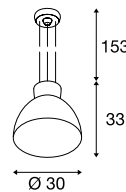

165100 183

165221 183

**PARA DOME**  
PD, E27

SOCKET  
INSIDE

- Weit geöffneter Leuchtschirm

**Produktangaben**

230V ~50Hz  
Material: Aluminium / Polycarbonat (PC)

**Maßzeichnung**

**Leuchtmittlempfehlung**

LED E27 15W 350°  
2700K 1300lm  
15kWh/1000h  
Art. Nr. 1003097

LED E27 14,5W 200°  
2700K 1521lm  
15kWh/1000h  
Art. Nr. 560422

**Leuchtmittelangaben**

max. 150W

| Variante    | Art. Nr. |
|-------------|----------|
| E27         |          |
| ■ anthrazit | 165100   |

**PARA MULTI**  
PD, DLMI

LED  
INSIDE

**Produktangaben**

220-240V ~50/60Hz  
Systemleistung: 18W  
Material: Stahl / Acryl

**Maßzeichnung**

| Variante                | Art. Nr. |
|-------------------------|----------|
| 2040lm   4000K   CRI>80 |          |
| ■ grau                  | 165221   |
| 1940lm   3000K   CRI>80 |          |
| ■ grau                  | 165222   |