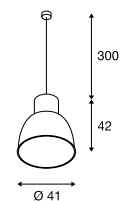

165100 183

165221 183

**PARA DOME**  
PD, E27

SOCKET  
INSIDE

- Weit geöffneter Leuchtschirm

**Produktangaben**

230V ~50Hz  
Material: Aluminium / Polycarbonat (PC)

**Maßzeichnung**

**PARA MULTI**  
PD, DLMI

LED  
INSIDE

**Produktangaben**

220-240V ~50/60Hz  
Systemleistung: 18W  
Material: Stahl / Acryl

**Maßzeichnung**

| Variante                | Art. Nr. |
|-------------------------|----------|
| 2040lm   4000K   CRI>80 |          |
| ■ grau                  | 165221   |
| 1940lm   3000K   CRI>80 |          |
| ■ grau                  | 165222   |