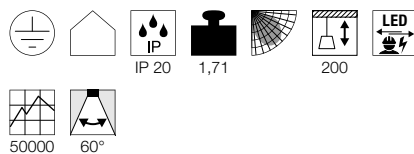

1003275 179

1003279 179

SUPROS PD

Produktangaben

220-240V ~50/60Hz | 750mA  
Systemleistung: 31W  
Material: Aluminium

Maßzeichnung

Zubehörempfehlung

Reflektor 20°  
Art. Nr. 114102  
Reflektor 40°  
Art. Nr. 114104

SUPROS PD

Produktangaben

220-240V ~50/60Hz | 950mA  
Systemleistung: 36W  
Material: Aluminium

Maßzeichnung

Zubehörempfehlung

Reflektor 20°  
Art. Nr. 114102  
Reflektor 40°  
Art. Nr. 114104

Variante	Art. Nr.
3380lm   3000K   CRI>90   60° ■ schwarz	1003279
3380lm   3000K   CRI>90   60° □ weiß	1003280
3520lm   4000K   CRI>90   60° ■ schwarz	1003281
3520lm   4000K   CRI>90   60° □ weiß	1003282