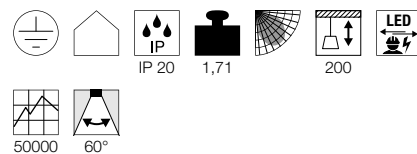

1003275 179

1003279 179

SUPROS PD

Produktangaben

220-240V ~50/60Hz | 750mA  
Systemleistung: 31W  
Material: Aluminium

Maßzeichnung

Zubehörempfehlung

Reflektor 20°  
Art. Nr. 114102  
Reflektor 40°  
Art. Nr. 114104

SUPROS PD

Produktangaben

220-240V ~50/60Hz | 950mA  
Systemleistung: 36W  
Material: Aluminium

Maßzeichnung

Zubehörempfehlung

Reflektor 20°  
Art. Nr. 114102  
Reflektor 40°  
Art. Nr. 114104

Variante	Art. Nr.
3380lm   3000K   CRI>90   60° ■ schwarz	1003279
3380lm   3000K   CRI>90   60° □ weiß	1003280
3520lm   4000K   CRI>90   60° ■ schwarz	1003281
3520lm   4000K   CRI>90   60° □ weiß	1003282