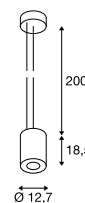

1003275 179

1003279 179

SUPROS PD

Produktangaben

220-240V ~50/60Hz | 750mA  
Systemleistung: 31W  
Material: Aluminium

Maßzeichnung

Zubehörempfehlung

Reflektor 20°  
Art. Nr. 114102  
Reflektor 40°  
Art. Nr. 114104

SUPROS PD

Produktangaben

220-240V ~50/60Hz | 950mA  
Systemleistung: 36W  
Material: Aluminium

Maßzeichnung

Zubehörempfehlung

Reflektor 20°  
Art. Nr. 114102  
Reflektor 40°  
Art. Nr. 114104

Variante	Art. Nr.
3380lm   3000K   CRI>90   60° ■ schwarz	1003279
3380lm   3000K   CRI>90   60° □ weiß	1003280
3520lm   4000K   CRI>90   60° ■ schwarz	1003281
3520lm   4000K   CRI>90   60° □ weiß	1003282