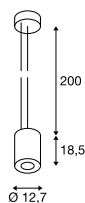

1003275 179

1003279 179

SUPROS PD

Produktangaben

220-240V ~50/60Hz | 750mA  
Systemleistung: 31W  
Material: Aluminium

Maßzeichnung

Zubehörempfehlung

Reflektor 20°  
Art. Nr. 114102  
Reflektor 40°  
Art. Nr. 114104

SUPROS PD

Produktangaben

220-240V ~50/60Hz | 950mA  
Systemleistung: 36W  
Material: Aluminium

Maßzeichnung

Zubehörempfehlung

Reflektor 20°  
Art. Nr. 114102  
Reflektor 40°  
Art. Nr. 114104

Variante	Art. Nr.
3380lm   3000K   CRI>90   60° ■ schwarz	1003279
3380lm   3000K   CRI>90   60° □ weiß	1003280
3520lm   4000K   CRI>90   60° ■ schwarz	1003281
3520lm   4000K   CRI>90   60° □ weiß	1003282