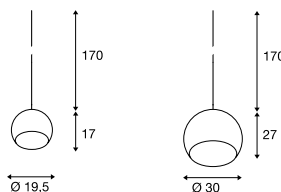

1002045 137

165400 137

SUN / BIG SUN  
PD, E27

SOCKET  
INSIDE

Produktangaben

230V ~50Hz  
Material: Stahl / Glas

Maßzeichnung

Hinweis

Leuchtmittelangaben

max. 60W  
Ø: 7 cm max. L: 17 cm max.

Variante	Art. Nr.
E27   Ø: 19,5 cm   0,73 kg [ ] weiß / chrom	1002045
E27   Ø: 30 cm   1,83 kg [ ] weiß / chrom	1002046

ROTOBALL 25/40/50  
PD, E27

SOCKET  
INSIDE

• Höhe einstellbar

Produktangaben

230V ~50Hz  
Material: Stahl / Polyethylen (PE)

Maßzeichnung

Leuchtmittlempfehlung

LED E27 14,5W 200°  
2700K 1521lm  
15kWh/1000h  
Art. Nr. 560422

LED E27 7W  
2700K 810lm  
7kWh/1000h  
Art. Nr. 1003090

Leuchtmittelangaben

max. 24W  
Ø: Art. Nr. 165390 7 cm max.  
Ø: Art. Nr. 165410 9,5 cm max.  
Ø: Art. Nr. 165400 9,5 cm max.

Variante	Art. Nr.
E27   Ø: 25 cm   1,25 kg [ ] weiß / silbergrau	165390
E27   Ø: 40 cm   2,4 kg [ ] weiß / silbergrau	165410
E27   Ø: 50 cm   3,6 kg [ ] weiß / silbergrau	165400