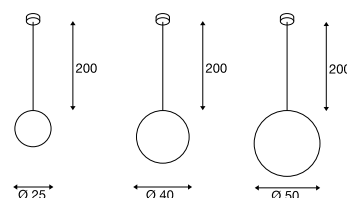

Leuchtmittelangaben

max. 60W  
Ø: 7 cm max. L: 17 cm max.

Variante	Art. Nr.
E27   Ø: 19,5 cm   0,73 kg [ ] weiß / chrom	1002045
E27   Ø: 30 cm   1,83 kg [ ] weiß / chrom	1002046

ROTOBALL 25/40/50  
PD, E27

SOCKET  
INSIDE

• Höhe einstellbar

Produktangaben

230V ~50Hz  
Material: Stahl / Polyethylen (PE)

Maßzeichnung

Leuchtmittlempfehlung

LED E27 14,5W 200°  
2700K 1521lm  
15kWh/1000h  
Art. Nr. 560422

LED E27 7W  
2700K 810lm  
7kWh/1000h  
Art. Nr. 1003090

Leuchtmittelangaben

max. 24W  
Ø: Art. Nr. 165390 7 cm max.  
Ø: Art. Nr. 165410 9,5 cm max.  
Ø: Art. Nr. 165400 9,5 cm max.

Variante	Art. Nr.
E27   Ø: 25 cm   1,25 kg [ ] weiß / silbergrau	165390
E27   Ø: 40 cm   2,4 kg [ ] weiß / silbergrau	165410
E27   Ø: 50 cm   3,6 kg [ ] weiß / silbergrau	165400