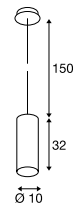


ENOLA
PD, E27SOCKET
INSIDE

Produktangaben

220-240V ~50/60Hz
Material: Aluminium / Stahl

0,98

150

Maßzeichnung

Leuchtmittelempfehlung

LED E27 14,5W 200°
2700K 1521lm
15kWh/1000h
Art. Nr. 560422LED E27 7W
2700K 810lm
7kWh/1000h

Art. Nr. 1003090

Leuchtmittelangaben

max. 60W
Ø: 9 cm max. L: 18 cm max.

Variante	Art. Nr.
E27	
■ schwarz	149388
E27	
□ weiß	149381
E27	
■ matt gold	149387
E27	
■ silbergrau	149385