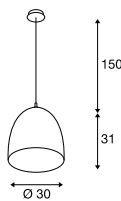

Leuchtmittelangaben

max. 60W

Variante	Art. Nr.
E27 glänzend weiß	133001
E27 matt aluminium	133005
E27 matt kupfer	133009
E27 glänzend schwarz / gold	133050

PARA CONE 30
PD, E27

SOCKET
INSIDE

- Durch individuelle Zusammenstellung zur Leuchtenwolke kombinierbar
- Vielfältige Farb- und Größenauswahl

Produktangaben

220-240V ~50/60Hz
Material: Aluminium / Stahl

1

150

Maßzeichnung

Hinweis

Textilkabel
schwarz/gold Version mit goldenem Reflektor

Leuchtmittlempfehlung