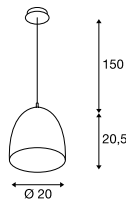

PARA CONE 20
PD, E27

SOCKET
INSIDE

- Durch individuelle Zusammenstellung zur Leuchtenwolke kombinierbar
- Vielfältige Farb- und Größenauswahl

Produktangaben

220-240V ~50/60Hz
Material: Aluminium / Stahl

0,66

150

Maßzeichnung

Hinweis

Textilkabel
schwarz/gold Version mit goldenem Reflektor

Leuchtmittlempfehlung

LED E27 9,1W 240°
2700K 760lm
10kWh/1000h
Art. Nr. 560402

LED E27 7W 280°
2200-2700K 830lm
7kWh/1000h
Art. Nr. 1002126

Produktangaben

220-240V ~50/60Hz
Material: Aluminium / Stahl

1

150

Maßzeichnung

Hinweis

Textilkabel
schwarz/gold Version mit goldenem Reflektor

Leuchtmittlempfehlung