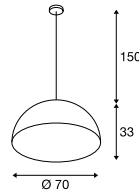

LED E27 7W 280°
2200-2700K 830lm
7kWh/1000h
Art. Nr. 1002126

LED E27 9,1W 240°
2700K 760lm
10kWh/1000h
Art. Nr. 560402

Leuchtmittelangaben

max. 40W
L: 20 cm max.

Variante	Art. Nr.
E27 ■ schwarz / silber	155520
E27 ■ schwarz / gold	155530
E27 ■ weiß / gold	155531

FORCHINI 70
PD, E27

SOCKET
INSIDE

- Jede Leuchte ein Unikat
- Textilkabel in Gehäusefarbe

Produktangaben

220-240V ~50/60Hz
Material: GFK

4,75 150

Maßzeichnung

Leuchtmittlempfehlung

LED E27 8W 180°
2000-2900K 400lm
8kWh/1000h
Art. Nr. 1003099

LED E27 7W 330°
2700K 806lm
8kWh/1000h
Art. Nr. 1001038

Leuchtmittelangaben

max. 40W
L: 20 cm max.

Variante	Art. Nr.
E27 ■ schwarz / gold	1001701