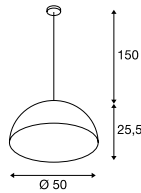

FORCHINI 50
PD, E27

SOCKET
INSIDE

- Jede Leuchte ein Unikat
- Textilkabel in Gehäusefarbe

Produktangaben

230V ~50Hz
Material: GFK

2,6 150

Maßzeichnung

Leuchtmittlempfehlung

LED E27 7W 280°
2200-2700K 830lm
7kWh/1000h
Art. Nr. 1002126

LED E27 9,1W 240°
2700K 760lm
10kWh/1000h
Art. Nr. 560402

Leuchtmittelangaben

max. 40W
L: 20 cm max.

Variante	Art. Nr.
E27 ■ schwarz / silber	155520
E27 ■ schwarz / gold	155530
E27 ■ weiß / gold	155531