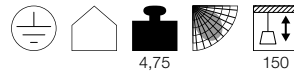

FORCHINI 70
PD, E27

SOCKET
INSIDE

- Jede Leuchte ein Unikat
- Textilkabel in Gehäusefarbe

Produktangaben

220-240V ~50/60Hz
Material: GFK

4,75 150

Maßzeichnung

Leuchtmittlempfehlung