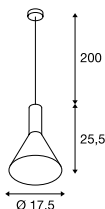

**PHELIA 20**  
PD, E27

SOCKET  
INSIDE

- Individuelle Leuchtenkopfform
- Durch individuelle Zusammenstellung zur Leuchtenwolke kombinierbar

**Produktangaben**

220-240V ~50/60Hz  
Material: Aluminium

**Maßzeichnung**

**Hinweis**

Textilkabel

**Leuchtmittlempfehlung**

LED E27 14,5W 200°  
2700K 1521lm  
15kWh/1000h  
Art. Nr. 560422

LED E27 7W  
2700K 810lm  
7kWh/1000h  
Art. Nr. 1003090

**Leuchtmittelangaben**

max. 23W

Variante	Art. Nr.
E27 ■ schwarz / gold	1002948
E27 ■ schwarz / weiß	133300
E27 □ weiß	1002136

**PHELIA 25**  
PD, E27

SOCKET  
INSIDE

- Individuelle Leuchtenkopfform
- Durch individuelle Zusammenstellung zur Leuchtenwolke kombinierbar

**Produktangaben**

220-240V ~50/60Hz  
Material: Aluminium

**Maßzeichnung**