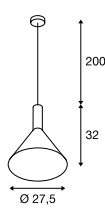

**PHELIA 25**  
PD, E27

SOCKET  
INSIDE

- Individuelle Leuchtenkopfform
- Durch individuelle Zusammenstellung zur Leuchtenwolke kombinierbar

**Produktangaben**

220-240V ~50/60Hz  
Material: Aluminium

**Maßzeichnung**