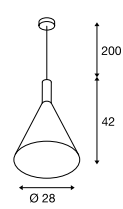

Maßzeichnung

Hinweis

Textilkabel

Leuchtmittlempfehlung

LED E27 5W 330°
2000K 500lm
5kWh/1000h
Art. Nr. 560741

LED E27 7,1W 330°
2700K 806lm
8kWh/1000h
Art. Nr. 1001756

Leuchtmittelangaben

max. 23W

Variante	Art. Nr.
E27 ■ schwarz / gold	1002950
E27 ■ schwarz / weiß	133320
E27 □ weiß	1002138