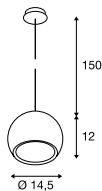

Hinweis

Textilkabel

Leuchtmittlempfehlung

LED GU10 13W 30°
2700K 1100lm
13kWh/1000h

Art. Nr. 1001242

LED GU10 6,5W 38°
2700K 390lm
7kWh/1000h

Art. Nr. 551882

Leuchtmittelangaben

max. 75W QPAR111

Variante	Art. Nr.
GU10 | QPAR111	
▨ weiß / chrom	133481
GU10 | QPAR111	
▨ chrom	133482
GU10 | QPAR111	
■ kupfer	133489