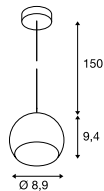

**LIGHT EYE® 90**  
PD, GU10

SOCKET  
INSIDE

**LIGHT EYE® 150**  
PD, QPAR111

SOCKET  
INSIDE

• Der optionale Dekorring für das Leuchtmittel in der passenden Farbe verringert den Abstand zwischen Gehäuse und Leuchtmittel

**Produktangaben**

220-240V ~50/60Hz  
Material: Stahl

0,31 150

**Maßzeichnung**

**Hinweis**

Textilkabel

**Zubehörempfehlung**

■ Leuchtmittel Dekorring Ø 5,7cm

Art. Nr. 151040

□ Leuchtmittel Dekorring Ø 5,7cm

Art. Nr. 151041

▨ Leuchtmittel Dekorring Ø 5,7cm

Art. Nr. 151049

**Leuchtmittlempfehlung**

LED GU10 4W 36°  
2700K 300lm  
4kWh/1000h

Art. Nr. 1004972