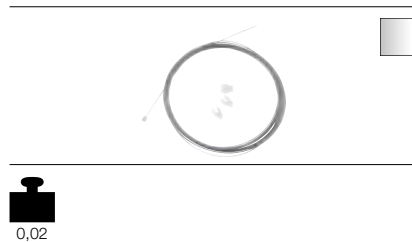

DECKENROSETTE

Produktangaben

230V ~50Hz
 Material: Aluminium
 L: 8,5 cm B: 8,5 cm H: 2,7 cm

TEXTILKABEL
 3-polig, 3 x 0,75 mm², 5 m

Produktangaben

Spannung max. 300V
 Umgebungstemp. max. 70°C
 Material: PVC
 Ø: 0,6 cm L: 500 cm

TEXTILKABEL
 3-polig, 3 x 0,75 mm², 10m

Produktangaben

Spannung max. 300V
 Material: PVC
 Ø: 0,6 cm L: 1000 cm

Strombelastung max. 8,5mA

Variante	Art. Nr.
■ schwarz matt	210060
□ weiß matt	210061
□ silber	210064

Variante	Art. Nr.
■ schwarz	961370
□ weiß	961371
■ rot	961376

Variante	Art. Nr.
■ schwarz	961270
□ weiß	961271
■ rot	961276

KABEL

Produktangaben

Spannung max. 300V
 L: 1000 cm

DRAHTSEILABHÄNGUNG

Produktangaben

Material: Stahl/Kunststoff
 Ø: 0,15 cm L: 500 cm

STOPPER FÜR DRAHTSEIL

Produktangaben

Material: Stahl
 Ø: 0,8 cm

mech. Belastung max. 40 kg

Variante	Art. Nr.
□ transparent	961250

Variante	Art. Nr.
□ silber	961037