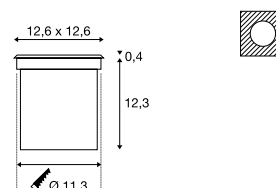

Produktangaben

200-240V ~50/60Hz 700mA
Systemleistung: 9,8W
Material: Edelstahl316/Aluminium/Glas

Maßzeichnung

Hinweis

Einbautopf inkl.

ROCCI
EL, square

A-A++ Spektrum A++-E

- Blende: Edelstahl 316
- Premium LED

Produktangaben

200-240V ~50/60Hz 700mA
Systemleistung: 9,8W
Material: Edelstahl316/Aluminium/Glas

Maßzeichnung

Hinweis

Einbautopf inkl.

Variante	Art. Nr.
580lm 3000K CRI>80 ■ edelstahl	227600
630lm 4000K CRI>80 ■ edelstahl	1002185