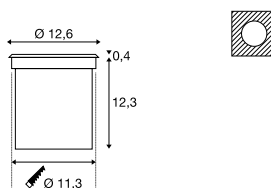

WETSY
EL, square/round

A-A++ Spektrum A++-E

- Blende: Edelstahl 316

Produktangaben

220-240V ~50/60Hz
Systemleistung: 6,3W
Material: Edelstahl316/Aluminium/Glas

Maßzeichnung

Hinweis

Einbautopf inkl.

Produktangaben

200-240V ~50/60Hz 700mA
Systemleistung: 9,8W
Material: Edelstahl316/Aluminium/Glas

Maßzeichnung

Hinweis

Einbautopf inkl.

ROCCI
EL, square

A-A++ Spektrum A++-E

- Blende: Edelstahl 316
- Premium LED

Produktangaben

200-240V ~50/60Hz 700mA
Systemleistung: 9,8W
Material: Edelstahl316/Aluminium/Glas

Maßzeichnung

Hinweis

Einbautopf inkl.

Variante	Art. Nr.
580lm 3000K CRI>80 ■ edelstahl	227600
630lm 4000K CRI>80 ■ edelstahl	1002185