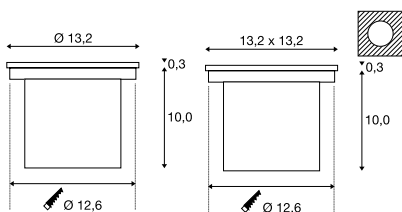

WETSY
EL, square/round

A-A++ Spektrum A++-E

- Blende: Edelstahl 316

Produktangaben

220-240V ~50/60Hz
Systemleistung: 6,3W
Material: Edelstahl316/Aluminium/Glas

Maßzeichnung

Hinweis

Einbautopf inkl.

Produktangaben

200-240V ~50/60Hz 700mA
Systemleistung: 9,8W
Material: Edelstahl316/Aluminium/Glas

Maßzeichnung

Hinweis

Einbautopf inkl.

ROCCI
EL, square

A-A++ Spektrum A++-E

- Blende: Edelstahl 316
- Premium LED

Produktangaben

200-240V ~50/60Hz 700mA
Systemleistung: 9,8W
Material: Edelstahl316/Aluminium/Glas

Maßzeichnung

Hinweis

Einbautopf inkl.

Variante	Art. Nr.
580lm 3000K CRI>80 ■ edelstahl	227600
630lm 4000K CRI>80 ■ edelstahl	1002185