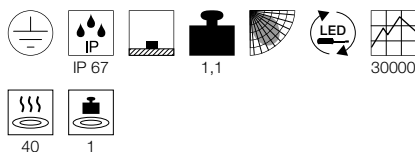

WETSY
EL, square/round

A-A++ Spektrum A++-E

- Blende: Edelstahl 316

Produktangaben

220-240V ~50/60Hz
Systemleistung: 6,3W
Material: Edelstahl316/Aluminium/Glas

Maßzeichnung

Hinweis

Einbautopf inkl.

Zubehörempfehlung

■ Verbindungsbox IP68, 3-polig
Art. Nr. 228730

Variante	Art. Nr.
300lm 3000K CRI>80 ● ■ edelstahl	230170
300lm 3000K CRI>80 □ ■ edelstahl	230174

ROCCI
EL, round

A-A++ Spektrum A++-E

- Blende: Edelstahl 316
- Premium LED

Produktangaben

200-240V ~50/60Hz 700mA
Systemleistung: 9,8W
Material: Edelstahl316/Aluminium/Glas

Maßzeichnung

Hinweis

Einbautopf inkl.

ROCCI
EL, square

A-A++ Spektrum A++-E

- Blende: Edelstahl 316
- Premium LED

Produktangaben

200-240V ~50/60Hz 700mA
Systemleistung: 9,8W
Material: Edelstahl316/Aluminium/Glas

Maßzeichnung

Hinweis

Einbautopf inkl.

Variante	Art. Nr.
580lm 3000K CRI>80 ■ edelstahl	227600
630lm 4000K CRI>80 ■ edelstahl	1002185