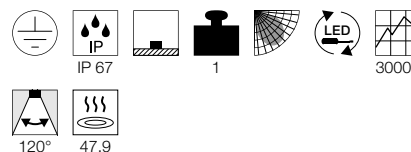

WETSY
EL, square/round

A-A++ Spektrum A++-E

- Blende: Edelstahl 316

Produktangaben

220-240V ~50/60Hz
Systemleistung: 6,3W
Material: Edelstahl316/Aluminium/Glas

Maßzeichnung

Hinweis

Einbautopf inkl.

Produktangaben

200-240V ~50/60Hz 700mA
Systemleistung: 9,8W
Material: Edelstahl316/Aluminium/Glas

Maßzeichnung

Hinweis

Einbautopf inkl.

ROCCI
EL, square

A-A++ Spektrum A++-E

- Blende: Edelstahl 316
- Premium LED

Produktangaben

200-240V ~50/60Hz 700mA
Systemleistung: 9,8W
Material: Edelstahl316/Aluminium/Glas

Maßzeichnung

Hinweis

Einbautopf inkl.

Variante	Art. Nr.
580lm 3000K CRI>80 ■ edelstahl	227600
630lm 4000K CRI>80 ■ edelstahl	1002185