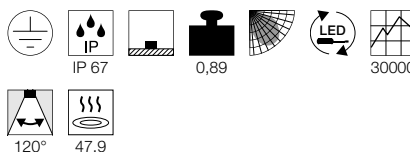

WETSY
EL, square/round

A-A++ Spektrum A++-E

- Blende: Edelstahl 316

Produktangaben

220-240V ~50/60Hz
Systemleistung: 6,3W
Material: Edelstahl316/Aluminium/Glas

Maßzeichnung

Hinweis

Einbautopf inkl.

Produktangaben

200-240V ~50/60Hz 700mA
Systemleistung: 9,8W
Material: Edelstahl316/Aluminium/Glas

Maßzeichnung

Hinweis

Einbautopf inkl.

ROCCI
EL, square

A-A++ Spektrum A++-E

- Blende: Edelstahl 316
- Premium LED

Produktangaben

200-240V ~50/60Hz 700mA
Systemleistung: 9,8W
Material: Edelstahl316/Aluminium/Glas

Maßzeichnung

Hinweis

Einbautopf inkl.

Variante	Art. Nr.
580lm 3000K CRI>80 ■ edelstahl	227600
630lm 4000K CRI>80 ■ edelstahl	1002185