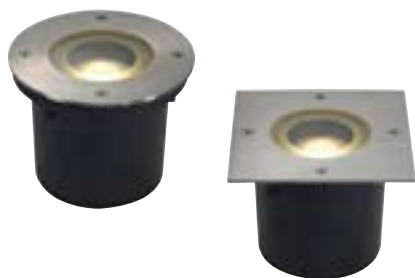

WETSY
EL, square/round

A-A++ Spektrum A++-E

- Blende: Edelstahl 316

Produktangaben

220-240V ~50/60Hz
Systemleistung: 6,3W
Material: Edelstahl316/Aluminium/Glas

Maßzeichnung

Hinweis

Einbautopf inkl.

Zubehörempfehlung

■ Verbindungsbox IP68, 3-polig
Art. Nr. 228730

Variante	Art. Nr.
300lm 3000K CRI>80 ● ■ edelstahl	230170
300lm 3000K CRI>80 □ ■ edelstahl	230174

ROCCI
EL, round

A-A++ Spektrum A++-E

- Blende: Edelstahl 316
- Premium LED

Produktangaben

200-240V ~50/60Hz 700mA
Systemleistung: 9,8W
Material: Edelstahl316/Aluminium/Glas

Maßzeichnung

Hinweis

Einbautopf inkl.

ROCCI
EL, square

A-A++ Spektrum A++-E

- Blende: Edelstahl 316
- Premium LED

Produktangaben

200-240V ~50/60Hz 700mA
Systemleistung: 9,8W
Material: Edelstahl316/Aluminium/Glas

Maßzeichnung

Hinweis

Einbautopf inkl.

Variante	Art. Nr.
580lm 3000K CRI>80 ■ edelstahl	227600
630lm 4000K CRI>80 ■ edelstahl	1002185