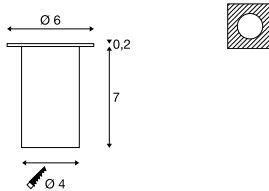

TRAIL-LITE® 60 EL

A-A++ Spektrum
A++-E

• Blende: Edelstahl 316

Produktangaben

12V/0,3W

Material: Edelstahl316/Glas

Maßzeichnung

228332 717

Hinweis

Betrieb nur mit konventionellem Trafo.
Einbautopf inkl.
Die Leuchte ist für den Einbau in Holz geeignet

Zubehörempfehlung

■ Transformator 12V AC | 10VA IP44
Art. Nr. 227140

Variante	Art. Nr.
10lm 6500K CRI>80 edelstahl gebürstet	227461
10lm 3000K CRI>80 edelstahl gebürstet	227462