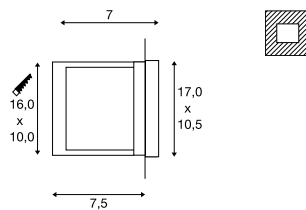

Produktangaben

230V ~50Hz
Systemleistung: 1,4W
Material: Aluminium / Glas

IP 54

0,8

20000

Maßzeichnung

Hinweis

Kein Einbautopf erforderlich.

Maßzeichnung

Hinweis

Einbautopf inkl.

Leuchtmittlempfehlung

E14 3,4W 260°
3000K 250lm EEK=A+
4kWh/1000h
Art. Nr. 560362

LED E14 6,5W 280°
3000K 480lm EEK=A+
7kWh/1000h
Art. Nr. 560372

Leuchtmittelangaben

max. 40W C35
Ø: 4,3 cm max. L: 12 cm max.