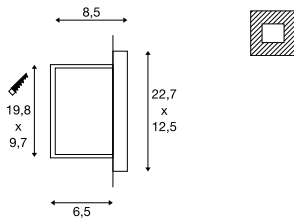

Produktangaben

230V ~50Hz
Systemleistung: 1,4W
Material: Aluminium / Glas

IP 54

0,8

20000

Maßzeichnung

Hinweis

Kein Einbautopf erforderlich.

Maßzeichnung

Hinweis

Einbautopf inkl.

Leuchtmittlempfehlung

E14 3,4W 260°
3000K 250lm EEK=A+
4kWh/1000h
Art. Nr. 560362

LED E14 6,5W 280°
3000K 480lm EEK=A+
7kWh/1000h
Art. Nr. 560372

Leuchtmittelangaben

max. 40W C35
Ø: 4,3 cm max. L: 12 cm max.