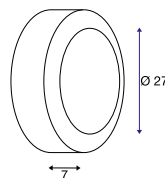

LED E27 15W 240°
3000K 1521lm EEK=A+
15kWh/1000h
Art. Nr. 1001033

Leuchtmittelangaben

2x max. 25W
Ø: 5,2 cm max. L: 17,3 cm max.

Variante	Art. Nr.
E27	
□ weiß	229081
E27	
■ grau / matt transparent	229084
E27	
■ anthrazit	229085

BULAN
CW, E14

E-A++ Spektrum A++-E

Produktangaben

230V ~50Hz
Material: Aluminium / Glas

Maßzeichnung

Leuchtmittlempfehlung

LED E14 6,5W 280°
3000K 480lm EEK=A+
7kWh/1000h
Art. Nr. 560372

Leuchtmittelangaben

max. 60W C35
Ø: 4,8 cm max. L: 13 cm max.

Variante	Art. Nr.
E14 C35	
□ weiß	229071
E14 C35	
■ grau / transparent	229072
E14 C35	
■ anthrazit	229075