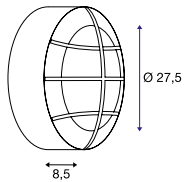

BULAN GRID
CW, E27

E-A++ Spektrum A++-E

• Sichtliches Design für vielfältige Anwendungsbereiche

Produktangaben

230V ~50Hz
Material: Aluminium / Polycarbonat (PC)

Maßzeichnung

Leuchtmittlempfehlung

E27 9W 240°
3000K 810lm EEK=A+
10kWh/1000h
Art. Nr. 1001031

LED E27 15W 240°
3000K 1521lm EEK=A+
15kWh/1000h
Art. Nr. 1001033

Leuchtmittelangaben

2x max. 25W
Ø: 5,2 cm max. L: 17,3 cm max.

Variante	Art. Nr.
E27	
□ weiß	229081
E27	
■ grau / matt transparent	229084
E27	
■ anthrazit	229085

max. 60W C35
Ø: 4,8 cm max. L: 13 cm max.

Variante	Art. Nr.
E14 C35	
□ weiß	229071
E14 C35	
■ grau / transparent	229072
E14 C35	
■ anthrazit	229075