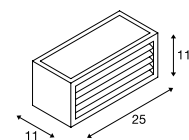

**BOX-L  
WL**

A-A++ Spektrum A++-E

**Produktangaben**

220-240V ~50/60Hz  
Systemleistung: 19W  
Material: Aluminium / Acryl

**Maßzeichnung**

Variante	Art. Nr.
480lm   3000K   CRI>80	
weiß	1002037
480lm   3000K   CRI>80	
anthrazit	1002035
480lm   3000K   CRI>80	
rost	1002036