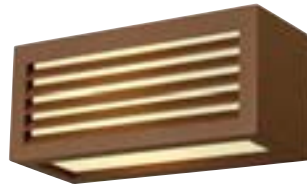

**BOX-L  
WL, E27**

A-A++ Spektrum A++-E

**Produktangaben**

220-240V ~50/60Hz  
Material: Aluminium / Acryl

**Maßzeichnung**

**Leuchtmittlempfehlung**

LED E27 9,1W 240°  
2700K 760lm EEK=A+  
10kWh/1000h  
Art. Nr. 560402

LED E27 9W 240°  
3000K 810lm EEK=A+  
10kWh/1000h  
Art. Nr. 1001031

**Leuchtmittelangaben**

max. 18W  
Ø: 6 cm max. L: 17,5 cm max.

Variante	Art. Nr.
E27	
weiß	232491
E27	
anthrazit	232495
E27	
rost	232497