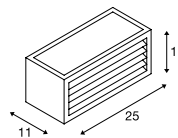

**BOX-L  
WL, E27**

A-A++ Spektrum A++-E

**Produktangaben**

220-240V ~50/60Hz  
Material: Aluminium / Acryl

**Maßzeichnung**

**Leuchtmittlempfehlung**

LED E27 9,1W 240°  
2700K 760lm EEK=A+  
10kWh/1000h  
Art. Nr. 560402

LED E27 9W 240°  
3000K 810lm EEK=A+  
10kWh/1000h  
Art. Nr. 1001031

**Leuchtmittelangaben**

max. 18W  
Ø: 6 cm max. L: 17,5 cm max.

Variante	Art. Nr.
E27	
weiß	232491
E27	
anthrazit	232495
E27	
rost	232497