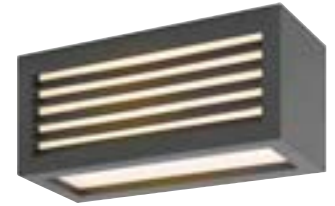

**BOX-L
WL**

A-A++ Spektrum A++-E

Produktangaben

220-240V ~50/60Hz
Systemleistung: 19W
Material: Aluminium / Acryl

Maßzeichnung

Variante	Art. Nr.
480lm | 3000K | CRI>80	
weiß	1002037
480lm | 3000K | CRI>80	
anthrazit	1002035
480lm | 3000K | CRI>80	
rost	1002036