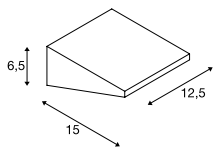

IPERI
WL

888

A-A++ Spektrum
A++-E

231315 642

Produktangaben

230V ~50Hz
Systemleistung: 5W
Material: Aluminium / Kunststoff

**Maßzeichnung****Hinweis**

Schutzart IP44 nur bei Montage mit Lichtaustritt nach unten.