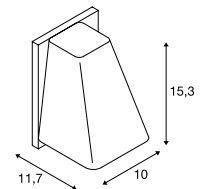

227195 635

WALLYX
WL, QPAR51E-A++ Spektrum
A++-E

Produktangaben

220-240V ~50/60Hz
Material: Aluminium / Glas

IP 44

0,67

Maßzeichnung

Leuchtmittlempfehlung

LED GU10 7,2W 36°
3000K 520lm EEK=A+
8kWh/1000h

Art. Nr. 1001563

LED GU10 5,5W 38°
2700K 400lm EEK=A+
6kWh/1000h

Art. Nr. 1001030

Leuchtmittelangaben

max. 50W QPAR51
L: 7,6 cm max.

Variante	Art. Nr.
GU10 QPAR51 ■ grau / transparent	227194
GU10 QPAR51 ■ anthrazit	227195
GU10 QPAR51 ■ bronze	227198