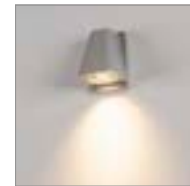

227195 635

WALLYX
WL, QPAR51E-A++ Spektrum
A++-E

Produktangaben

220-240V ~50/60Hz
Material: Aluminium / Glas

IP 44

0,67

Maßzeichnung

Leuchtmittlempfehlung

LED GU10 7,2W 36°
3000K 520lm EEK=A+
8kWh/1000h

Art. Nr. 1001563

LED GU10 5,5W 38°
2700K 400lm EEK=A+
6kWh/1000h

Art. Nr. 1001030

Leuchtmittelangaben

max. 50W QPAR51
L: 7,6 cm max.

Variante	Art. Nr.
GU10 QPAR51 ■ grau / transparent	227194
GU10 QPAR51 ■ anthrazit	227195
GU10 QPAR51 ■ bronze	227198