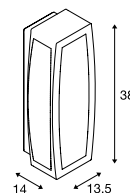

230045 627

230044 627

**MERIDIAN BOX**  
WL, E27

**Produktangaben**

230V ~50Hz  
Material: Aluminium / Polycarbonat (PC)

**Maßzeichnung**

**Leuchtmittlempfehlung**

LED E27 7,1W 330°  
2700K 806lm EEK=A+  
8kWh/1000h  
Art. Nr. 1001756

LED E27 5W 330°  
2000K 500lm EEK=A+  
5kWh/1000h  
Art. Nr. 560741

**Leuchtmittelangaben**

max. 25W  
Ø: 7 cm max. L: 17,5 cm max.

Variante	Art. Nr.
E27	
■ grau	230044
E27	
■ anthrazit	230045

**MERIDIAN BOX**  
WL, E27, MR

**Produktangaben**

230V ~50Hz  
Material: Aluminium / Polycarbonat (PC)

**Maßzeichnung**

**Hinweis**

Bewegungsmelder: Erfassungswinkel: 180°  
Erfassungsdistanz: 1-5 m  
Die Einschaltungsbereichshelligkeit und Einschaltdauer können eingestellt werden.

**Leuchtmittlempfehlung**

E27 9W 240°  
3000K 810lm EEK=A+  
10kWh/1000h  
Art. Nr. 1001031

LED E27 12W 240°  
3000K 1055lm EEK=A+  
12kWh/1000h  
Art. Nr. 1001032

**Leuchtmittelangaben**

max. 25W  
Ø: 7 cm max. L: 17,5 cm max.