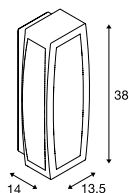

230045 627

230044 627

**MERIDIAN BOX**  
WL, E27

**Produktangaben**

230V ~50Hz  
Material: Aluminium / Polycarbonat (PC)

**Maßzeichnung**

**Leuchtmittlempfehlung**

LED E27 7,1W 330°  
2700K 806lm EEK=A+  
8kWh/1000h  
Art. Nr. 1001756

LED E27 5W 330°  
2000K 500lm EEK=A+  
5kWh/1000h  
Art. Nr. 560741

**Leuchtmittelangaben**

max. 25W  
Ø: 7 cm max. L: 17,5 cm max.

Variante	Art. Nr.
E27	
■ grau	230044
E27	
■ anthrazit	230045

**MERIDIAN BOX**  
WL, E27, MR

**Produktangaben**

230V ~50Hz  
Material: Aluminium / Polycarbonat (PC)

**Maßzeichnung**

**Hinweis**

Bewegungsmelder: Erfassungswinkel: 180°  
Erfassungsdistanz: 1-5 m  
Die Einschaltungsbereichshelligkeit und Einschaltdauer können eingestellt werden.

**Leuchtmittlempfehlung**

E27 9W 240°  
3000K 810lm EEK=A+  
10kWh/1000h  
Art. Nr. 1001031

LED E27 12W 240°  
3000K 1055lm EEK=A+  
12kWh/1000h  
Art. Nr. 1001032

**Leuchtmittelangaben**

max. 25W  
Ø: 7 cm max. L: 17,5 cm max.