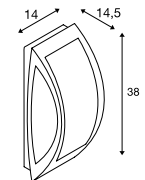

### Produktangaben

230V ~50Hz

Material: Aluminium / Polycarbonat (PC)

IP 54

1,25

### Maßzeichnung

### Leuchtmittelangaben

max. 25W

Ø: 7 cm max. L: 17,5 cm max.

Variante	Art. Nr.
E27	
■ grau	230444
E27	
■ anthrazit	230445