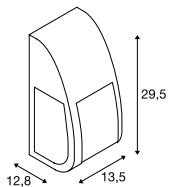

## Produktangaben

230V ~50Hz  
Material: Aluminium / Polycarbonat (PC)

IP 54

1,6

## Maßzeichnung

## Leuchtmittelangaben

max. 25W  
Ø: 7 cm max. L: 17,5 cm max.

Variante	Art. Nr.
E27	
■ grau	227174
E27	
■ anthrazit	227176

227174 622