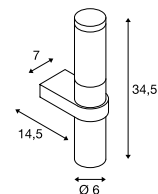

Maßzeichnung

Zubehörempfehlung

■ Verbindungsbox IP68, 3-polig
Art. Nr. 228730

■ Raster ringförmig
Art. Nr. 228130

■ Raster spiralförmig
Art. Nr. 1000449

Variante	Art. Nr.
400lm 3000K CRI>80	
■ edelstahl	228120

**BIG NAILS
WL, E27**

A-A++ Spektrum A++-E

- Edelstahl 304
- Schlankes Design, blendfreie Außenbeleuchtung

Produktangaben

230V ~50Hz
Material: Edelstahl 304 / Polycarbonat (PC)

Maßzeichnung

Leuchtmittlempfehlung

E27 4,7W 360°
3000K 380lm EEK=A+
5kWh/1000h
Art. Nr. 551532

LED E27 12W 240°
3000K 1055lm EEK=A+
12kWh/1000h
Art. Nr. 1001032

Leuchtmittelangaben

max. 15W
Ø: 4,5 cm max. L: 17 cm max.

Variante	Art. Nr.
E27	
■ edelstahl	229182