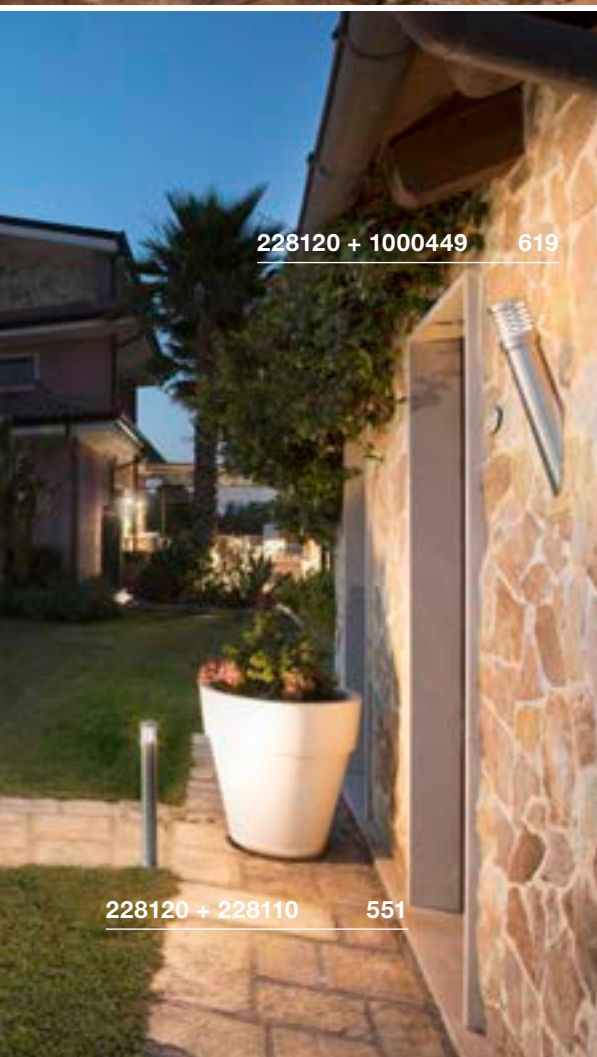

228120 + 1000449 619

228120 + 1000449 619

228120 + 228110 551

**TRUST
WL**

A-A++ Spektrum A++-E

- Hochvolt LED
- Edelstahl 316

Produktangaben

220-240V ~50/60Hz
Systemleistung: 8,6W
Material: Edelstahl 316

Maßzeichnung

Zubehörempfehlung

■ Verbindungsbox IP68, 3-polig
Art. Nr. 228730

■ Raster ringförmig
Art. Nr. 228130

■ Raster spiralförmig
Art. Nr. 1000449

Variante	Art. Nr.
400lm 3000K CRI>80	
■ edelstahl	228120

**BIG NAILS
WL, E27**

A-A++ Spektrum A++-E

- Edelstahl 304
- Schlankes Design, blendfreie Außenbeleuchtung

Produktangaben

230V ~50Hz
Material: Edelstahl 304 / Polycarbonat (PC)

Maßzeichnung

Leuchtmittlempfehlung

E27 4,7W 360°
3000K 380lm EEK=A+
5kWh/1000h
Art. Nr. 551532

LED E27 12W 240°
3000K 1055lm EEK=A+
12kWh/1000h
Art. Nr. 1001032

Leuchtmittelangaben

max. 15W
Ø: 4,5 cm max. L: 17 cm max.

Variante	Art. Nr.
E27	
■ edelstahl	229182