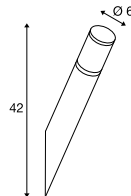

228120 + 1000449 619

228120 + 1000449 619

228120 + 228110 551

**TRUST
WL**

A-A++ Spektrum A++-E

- Hochvolt LED
- Edelstahl 316

Produktangaben

220-240V ~50/60Hz
Systemleistung: 8,6W
Material: Edelstahl 316

Maßzeichnung

Zubehörempfehlung

■ Verbindungsbox IP68, 3-polig
Art. Nr. 228730

■ Raster ringförmig
Art. Nr. 228130

■ Raster spiralförmig
Art. Nr. 1000449

Variante	Art. Nr.
400lm 3000K CRI>80	
■ edelstahl	228120

**BIG NAILS
WL, E27**

A-A++ Spektrum A++-E

- Edelstahl 304
- Schlankes Design, blendfreie Außenbeleuchtung

Produktangaben

230V ~50Hz
Material: Edelstahl 304 / Polycarbonat (PC)

Maßzeichnung

Leuchtmittlempfehlung

E27 4,7W 360°
3000K 380lm EEK=A+
5kWh/1000h
Art. Nr. 551532

LED E27 12W 240°
3000K 1055lm EEK=A+
12kWh/1000h
Art. Nr. 1001032

Leuchtmittelangaben

max. 15W
Ø: 4,5 cm max. L: 17 cm max.

Variante	Art. Nr.
E27	
■ edelstahl	229182