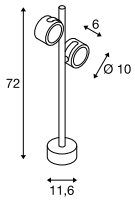

SITRA 360
Pole, TCR-TSE

B-A++ Spektrum
A++-E

231505 582

Produktangaben

230V ~50Hz
Material: Aluminium / Glas

Maßzeichnung

Zubehöreffahrung

■ Erdspeiß
Art. Nr. 230060

Leuchtmittelfahrung

GX53 3W 120°
3000K 250lm EEK=A++
3kWh/1000h
Art. Nr. 551372

LED GX53 8,2W 120°
4000K 620lm EEK=A+
9kWh/1000h
Art. Nr. 550074

Leuchtmittelangaben

2x max. 9W TCR-TSE
Ø: 7,5 cm max. L: 3,5 cm max.

Variante	Art. Nr.
GX53 TCR-TSE	
■ anthrazit	231505

233285 583