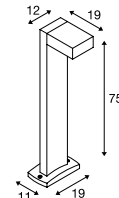

Produktangaben

230V ~50Hz
Systemleistung: 5W
Material: Aluminium / Kunststoff

Maßzeichnung

Produktangaben

220-240V ~50/60Hz
Material: Aluminium

Maßzeichnung

Zubehörempfehlung

■ Erdspeiß

Art. Nr. 231231

Zubehörempfehlung

■ T-Verbindebox

Art. Nr. 228726

Leuchtmittelempfehlung

GX53 3W 120°
3000K 250lm EEK=A++
3kWh/1000h
Art. Nr. 551372

Leuchtmittelangaben

max. 11W TCR-TSE
Ø: 7,5 cm max. L: 2,7 cm max.