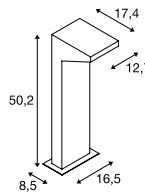

231305 575

232294 575

232294 575

IPERI 50
Pole

A-A++ Spektrum A++-E

QUADRASYL 75
Pole, TCR-TSE

B-A++ Spektrum A++-E

- Wegweiser für Einfahrt und Garten

Produktangaben

230V ~50Hz
Systemleistung: 5W
Material: Aluminium / Kunststoff

Maßzeichnung

Produktangaben

220-240V ~50/60Hz
Material: Aluminium

Maßzeichnung

Zubehörempfehlung

■ Erdspeiß

Art. Nr. 231231

Zubehörempfehlung

■ T-Verbindebox

Art. Nr. 228726

Leuchtmittelempfehlung

GX53 3W 120°
3000K 250lm EEK=A++
3kWh/1000h
Art. Nr. 551372

Leuchtmittelangaben

max. 11W TCR-TSE
Ø: 7,5 cm max. L: 2,7 cm max.