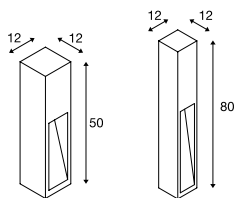

229411 571

229410 571

233447 571

RUSTY® SLOT 50/80 Pole, E27

A-A++ Spektrum A++-E

- Stahl gerostet
- Jede Leuchte ist ein Unikat
- Außergewöhnliche Lichtwirkung

Produktangaben

230V ~50Hz  
Material: FeCSi-Stahl / Polycarbonat (PC)

Maßzeichnung

Zubehörempfehlung

■ Verbindungsbox IP68, 3-polig

Art. Nr. 228730

■ Erdspeiß

Art. Nr. 231230

Leuchtmittlempfehlung

E27 4,7W 360°  
3000K 380lm EEK=A+  
5kWh/1000h  
Art. Nr. 551532

LED E27 9W 240°  
3000K 810lm EEK=A+  
10kWh/1000h  
Art. Nr. 1001031

Leuchtmittelangaben

max. 11W  
Ø: 4,8 cm max. L: 13,9 cm max.

Variante	Art. Nr.
E27   H: 50 cm   12,5 kg ■ rost	229410
E27   H: 80 cm   18,5 kg ■ rost	229411

RUSTY® SLOT 50/80 Pole

A-A++ Spektrum A++-E

LED INSIDE

- Stahl gerostet
- Jede Leuchte ist ein Unikat
- Außergewöhnliche Lichtwirkung

Produktangaben

220-240V ~50/60Hz  
Systemleistung: 8,6W  
Material: FeCSi-Stahl / Polycarbonat (PC)