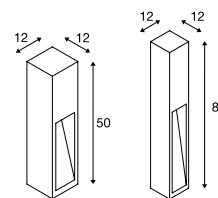

LED E27 9W 240°  
3000K 810lm EEK=A+  
10kWh/1000h  
Art. Nr. 1001031

Leuchtmittelangaben

max. 11W  
Ø: 4,8 cm max. L: 13,9 cm max.

Variante	Art. Nr.
E27   H: 50 cm   12,5 kg ■ rost	229410
E27   H: 80 cm   18,5 kg ■ rost	229411

RUSTY® SLOT 50/80 Pole

A-A++ Spektrum A++-E

LED INSIDE

- Stahl gerostet
- Jede Leuchte ist ein Unikat
- Außergewöhnliche Lichtwirkung

Produktangaben

220-240V ~50/60Hz  
Systemleistung: 8,6W  
Material: FeCSi-Stahl / Polycarbonat (PC)

Maßzeichnung

Hinweis

Offenes Kabelend

Zubehörempfehlung

■ Verbindungsbox IP68, 3-polig

Art. Nr. 228730

■ Erdspeiß

Art. Nr. 231230