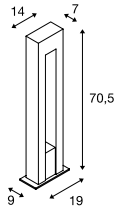

ARROCK ARC
Pole, QPAR51

E-A++ Spektrum A++-E

- Naturstein, Granit, Edelstahl
- Flaches Design mit außergewöhnlicher Lichtwirkung

Produktangaben

230V ~50Hz
Material: Granit / Edelstahl 304

Maßzeichnung

Zubehörempfehlung

■ Erdspeiß
Art. Nr. 231233

Leuchtmittlempfehlung

LED GU10 5,5W 38°
2700K 400lm EEK=A+
6kWh/1000h
Art. Nr. 1001030

LED GU10 7,2W 36°
4000K 540lm EEK=A+
8kWh/1000h
Art. Nr. 1001564

Leuchtmittelangaben

max. 35W QPAR51
Ø: 5 cm max. L: 7,6 cm max.