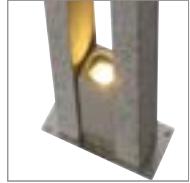

ARROCK ARC
Pole, QPAR51

E-A++ Spektrum A++-E

- Naturstein, Granit, Edelstahl
- Flaches Design mit außergewöhnlicher Lichtwirkung

Produktangaben

230V ~50Hz
Material: Granit / Edelstahl 304

Maßzeichnung

Zubehörempfehlung

■ Erdspeiß
Art. Nr. 231233

Leuchtmittlempfehlung

LED GU10 5,5W 38°
2700K 400lm EEK=A+
6kWh/1000h
Art. Nr. 1001030

LED GU10 7,2W 36°
4000K 540lm EEK=A+
8kWh/1000h
Art. Nr. 1001564

Leuchtmittelangaben

max. 35W QPAR51
Ø: 5 cm max. L: 7,6 cm max.

Variante	Art. Nr.
GU10 QPAR51	
■ grau / chrom	231420

231420 562