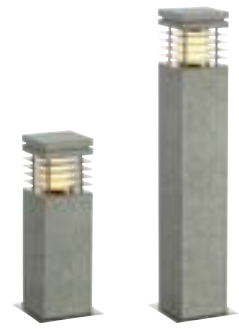

231410 561

231410 561

## ARROCK GRANITE 40/70

Pole, square, E27

A-A++ Spektrum  
A++-E

- Naturstein, Granit, Edelstahl
- Natürlicher Look mit blendfreier Lichtwirkung

### Produktangaben

230V ~50Hz  
Material: Granit / Edelstahl 304

IP 44