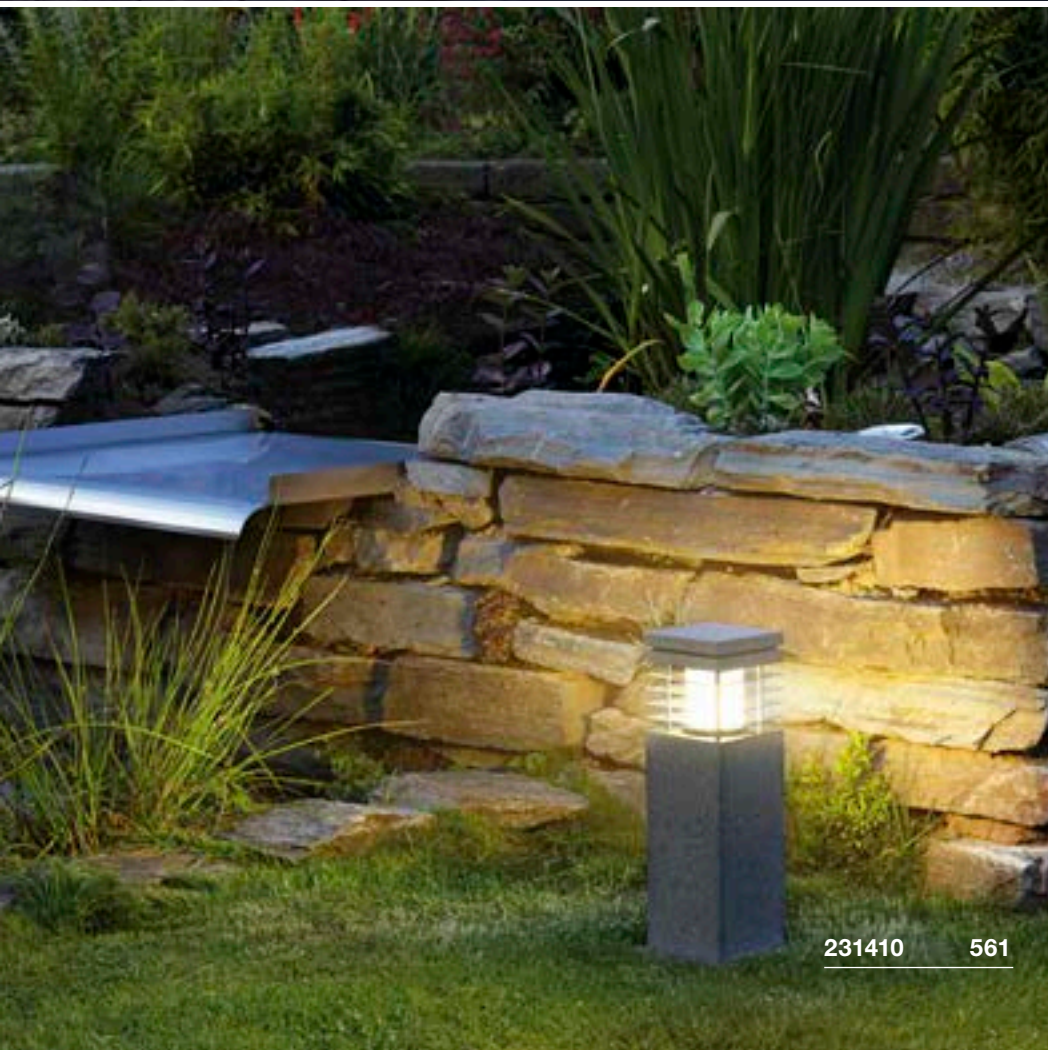

231410 561

231410 561

ARROCK GRANITE 40/70

Pole, square, E27

A-A++ Spektrum
A++-E

- Naturstein, Granit, Edelstahl
- Natürlicher Look mit blendfreier Lichtwirkung

Produktangaben

230V ~50Hz
Material: Granit / Edelstahl 304

IP 44

Maßzeichnung

Zubehörempfehlung

■ Verbindungsbox IP68, 3-polig

Art. Nr. 228730

■ Erdspieß

Art. Nr. 229422

Leuchtmittlempfehlung

E27 9W 240°
3000K 810lm EEK=A+
10kWh/1000h
Art. Nr. 1001031

Leuchtmittelangaben

max. 15W
Ø: 5,2 cm max. L: 11,5 cm max.

Variante	Art. Nr.
E27 | H: 40 cm | 11 kg	
■ grau / chrom	231410
E27 | H: 70 cm | 22,5 kg	
■ grau / chrom	231411