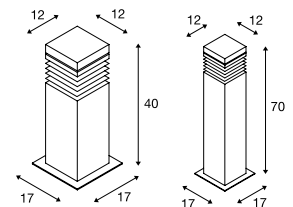

### Maßzeichnung

### Leuchtmittelangaben

max. 15W  
Ø: 5,2 cm max. L: 11,5 cm max.

| Variante                 | Art. Nr. |
|--------------------------|----------|
| E27   H: 40 cm   11 kg   |          |
| ■ grau / chrom           | 231410   |
| E27   H: 70 cm   22,5 kg |          |
| ■ grau / chrom           | 231411   |