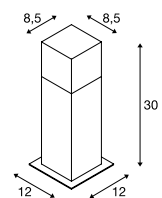

**GRAFIT 30/60**  
Pole, E27**A-A++**Spektrum  
A++-E**Produktangaben**

230V ~50Hz

Material: Aluminium / Kunststoff

IP 44

**Maßzeichnung****Zubehörempfehlung**

■ Schraubenset

Art. Nr. 228752

■ Erdspeiß

Art. Nr. 231230

**Leuchtmittelpfehlung**LED E27 9,1W 240°  
2700K 760lm EEK=A+  
10kWh/1000h

Art. Nr. 560402

**231225**     **557****Leuchtmittelangaben**

max. 11W

Ø: 6 cm max. L: 11,5 cm max.

Variante	Art. Nr.
E27   H: 30 cm   0,8 kg	
■ anthrazit	<b>231215</b>
E27   H: 60 cm   1,4 kg	
■ anthrazit	<b>231225</b>