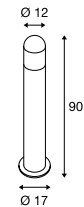

231595 555

231475 555

F-POL
Pole, E27

A-A++ Spektrum A++-E

C-POL
Pole, E27

A-A++ Spektrum A++-E

Produktangaben

230V ~50Hz
Material: Aluminium / Polycarbonat (PC)

Maßzeichnung

Produktangaben

230V ~50Hz
Material: Aluminium / Polycarbonat (PC)

Maßzeichnung

Zubehörempfehlung

■ Verbindungsbox IP68, 3-polig
Art. Nr. 228730

Leuchtmittlempfehlung

E27 15W 240°
3000K 1521lm EEK=A+
15kWh/1000h
Art. Nr. 1001033

Leuchtmittelangaben

max. 20W
Ø: 5 cm max. L: 14,8 cm max.

Variante	Art. Nr.
E27	
■ anthrazit	231595

Zubehörempfehlung

■ Verbindungsbox IP68, 3-polig
Art. Nr. 228730

Leuchtmittlempfehlung

E27 9W 240°
3000K 810lm EEK=A+
10kWh/1000h
Art. Nr. 1001031

Leuchtmittelangaben

max. 24W
Ø: 5,2 cm max. L: 17,3 cm max.

Variante	Art. Nr.
E27	
■ anthrazit	231475