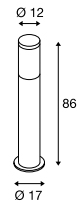

231595 555

231475 555

F-POL
Pole, E27

A-A++ Spektrum A++-E

C-POL
Pole, E27

A-A++ Spektrum A++-E

Produktangaben

230V ~50Hz
Material: Aluminium / Polycarbonat (PC)

Maßzeichnung

Produktangaben

230V ~50Hz
Material: Aluminium / Polycarbonat (PC)

Maßzeichnung

Zubehörempfehlung

■ Verbindungsbox IP68, 3-polig
Art. Nr. 228730

Leuchtmittlempfehlung

E27 15W 240°
3000K 1521lm EEK=A+
15kWh/1000h
Art. Nr. 1001033

Leuchtmittelangaben

max. 20W
Ø: 5 cm max. L: 14,8 cm max.

Variante	Art. Nr.
E27	
■ anthrazit	231595

Zubehörempfehlung

■ Verbindungsbox IP68, 3-polig
Art. Nr. 228730

Leuchtmittlempfehlung

E27 9W 240°
3000K 810lm EEK=A+
10kWh/1000h
Art. Nr. 1001031

Leuchtmittelangaben

max. 24W
Ø: 5,2 cm max. L: 17,3 cm max.

Variante	Art. Nr.
E27	
■ anthrazit	231475