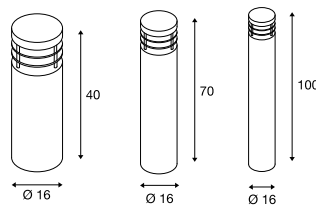

Leuchtmittlempfehlung

- E27 9W 240°
3000K 810lm EEK=A+
10kWh/1000h
Art. Nr. 1001031

Leuchtmittelangaben

max. 20W
Ø: 5 cm max. L: 12,6 cm max.

Variante	Art. Nr.
E27 H: 30 cm 1,5 kg ■ matt edelstahl	230063
E27 H: 60 cm 2,5 kg ■ matt edelstahl	230066
E27 H: 90 cm 3,4 kg ■ matt edelstahl	230069

VAP 40/70/100
Pole, E27

- Edelstahl 304

Produktangaben

230V ~50Hz
Material: Edelstahl 304

Maßzeichnung

Zubehörempfehlung

- Verbindungsbox IP68, 3-polig
Art. Nr. 228730
- Betonanker
Art. Nr. 229059

Leuchtmittlempfehlung

- E27 9W 240°
3000K 810lm EEK=A+
10kWh/1000h
Art. Nr. 1001031

Leuchtmittelangaben

max. 23W
Ø: 5,2 cm max. L: 12,1 cm max.

Variante	Art. Nr.
E27 H: 40 cm 4,4 kg ■ edelstahl	229054
E27 H: 70 cm 6 kg ■ edelstahl	229057
E27 H: 100 cm 7,6 kg ■ edelstahl	229050