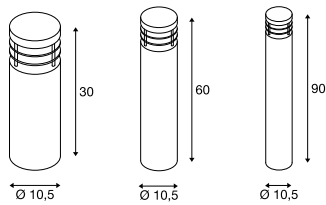

VAP SLIM 30/60/90
Pole, E27

- Edelstahl 304
- Schlanker Wegweiser für vielseitige Außengestaltungen

Produktangaben

230V ~50Hz
Material: Edelstahl 304

Maßzeichnung

Zubehörempfehlung

- Erdspieß
Art. Nr. 230060
- Betonanker
Art. Nr. 230061

Leuchtmittlempfehlung

- E27 9W 240°
3000K 810lm EEK=A+
10kWh/1000h
Art. Nr. 1001031

Leuchtmittelangaben

max. 20W
Ø: 5 cm max. L: 12,6 cm max.

Variante	Art. Nr.
E27 H: 30 cm 1,5 kg ■ matt edelstahl	230063
E27 H: 60 cm 2,5 kg ■ matt edelstahl	230066
E27 H: 90 cm 3,4 kg ■ matt edelstahl	230069

VAP 40/70/100
Pole, E27

- Edelstahl 304

Produktangaben

230V ~50Hz
Material: Edelstahl 304

Maßzeichnung

Zubehörempfehlung

- Verbindungsbox IP68, 3-polig
Art. Nr. 228730
- Betonanker
Art. Nr. 229059

Leuchtmittlempfehlung

- E27 9W 240°
3000K 810lm EEK=A+
10kWh/1000h
Art. Nr. 1001031

Leuchtmittelangaben

max. 23W
Ø: 5,2 cm max. L: 12,1 cm max.

Variante	Art. Nr.
E27 H: 40 cm 4,4 kg ■ edelstahl	229054
E27 H: 70 cm 6 kg ■ edelstahl	229057
E27 H: 100 cm 7,6 kg ■ edelstahl	229050