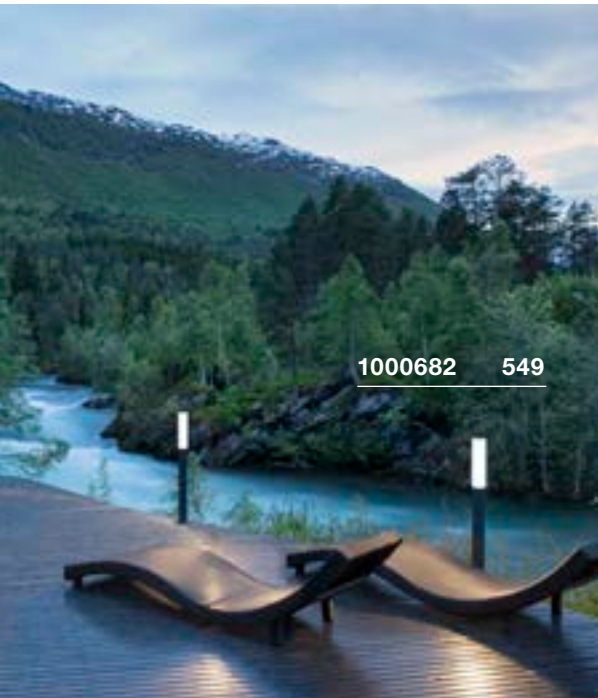

228935 549

1000682 549

1000683 549

ALPA MUSHROOM 45/75
Pole, E27

A-A++ Spektrum A++-E

Produktangaben

220-240V ~50/60Hz
Material: Aluminium / Polycarbonat (PC)

Maßzeichnung

Hinweis

Offenes Kabelend

Zubehörempfehlung

■ Verbindungsbox IP68, 3-polig

Art. Nr. 228730

■ Erdspeiß

Art. Nr. 228722

Betonanker

Art. Nr. 228712

Leuchtmittlempfehlung

E27 15W 240°
3000K 1521lm EEK=A+
15kWh/1000h
Art. Nr. 1001033

Leuchtmittelangaben

max. 24W
Ø: 5,2 cm max. L: 16 cm max.

Variante	Art. Nr.
E27 H: 45 cm 0,9 kg ■ anthrazit	228935
E27 H: 75 cm 2 kg ■ anthrazit	228945

APONI 90/120
Pole, TRIAC

883

A-A++ Spektrum A++-E

LED INSIDE

• Hochvolt LED

Produktangaben

220-240V ~50/60Hz
Systemleistung: 8W
Material: Aluminium
Dimmbar: Triac L

Maßzeichnung