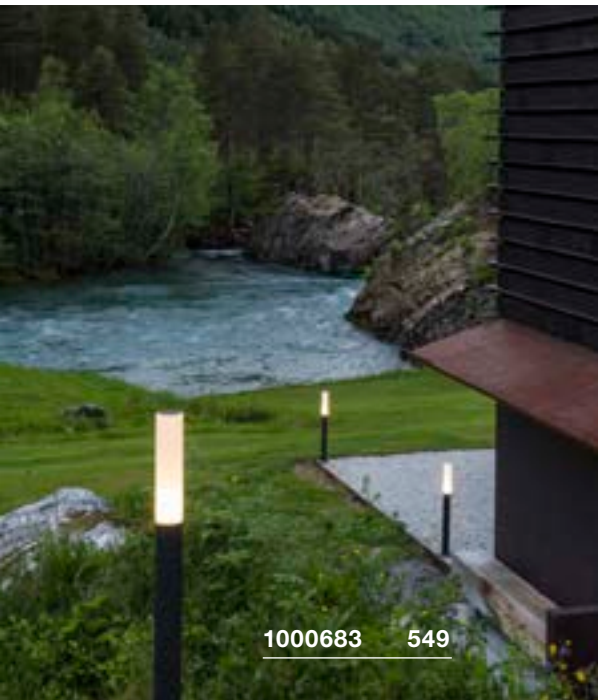

1000683 549