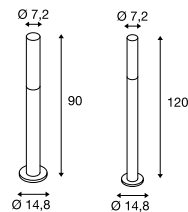

Art. Nr. 228712

Leuchtmittlempfehlung

E27 15W 240°
3000K 1521lm EEK=A+
15kWh/1000h
Art. Nr. 1001033

Leuchtmittelangaben

max. 24W
Ø: 5,2 cm max. L: 16 cm max.

Variante	Art. Nr.
E27 H: 45 cm 0,9 kg ■ anthrazit	228935
E27 H: 75 cm 2 kg ■ anthrazit	228945

APONI 90/120
Pole, TRIAC

883

A-A++ Spektrum A++-E

LED INSIDE

• Hochvolt LED

Produktangaben

220-240V ~50/60Hz
Systemleistung: 8W
Material: Aluminium
Dimmbar: Triac L

Maßzeichnung

Hinweis

Offenes Kabelend

Zubehörempfehlung

■ Verbindungsbox IP68, 3-polig

Art. Nr. 228730

Variante	Art. Nr.
440lm 3000K CRI>80 H: 90 cm 1,466 kg ■ anthrazit	1000682
440lm 3000K CRI>80 H: 120 cm 1,845 kg ■ anthrazit	1000683