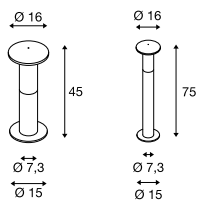

228935 549

1000682 549

1000683 549

ALPA MUSHROOM 45/75
Pole, E27

A-A++ Spektrum A++-E

Produktangaben

220-240V ~50/60Hz
Material: Aluminium / Polycarbonat (PC)

Maßzeichnung

Art. Nr. 228712

Leuchtmittlempfehlung

E27 15W 240°
3000K 1521lm EEK=A+
15kWh/1000h
Art. Nr. 1001033

Leuchtmittelangaben

max. 24W
Ø: 5,2 cm max. L: 16 cm max.

Variante	Art. Nr.
E27 H: 45 cm 0,9 kg ■ anthrazit	228935
E27 H: 75 cm 2 kg ■ anthrazit	228945

APONI 90/120
Pole, TRIAC

883

A-A++ Spektrum A++-E

LED INSIDE

• Hochvolt LED

Produktangaben

220-240V ~50/60Hz
Systemleistung: 8W
Material: Aluminium
Dimmbar: Triac L

Maßzeichnung

Hinweis

Offenes Kabelend

Zubehörempfehlung

■ Verbindungsbox IP68, 3-polig

Art. Nr. 228730

Variante	Art. Nr.
440lm 3000K CRI>80 H: 90 cm 1,466 kg ■ anthrazit	1000682
440lm 3000K CRI>80 H: 120 cm 1,845 kg ■ anthrazit	1000683