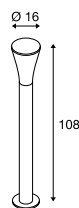

Maßzeichnung

Hinweis

Offenes Kabelend

Zubehörempfehlung

■ Verbindungsbox IP68, 3-polig
Art. Nr. 228730

■ Erdspeiß
Art. Nr. 228722

■ Betonanker
Art. Nr. 228712

Leuchtmittlempfehlung

E27 9W 240°
3000K 810lm EEK=A+
10kWh/1000h
Art. Nr. 1001031

LED E27 12W 240°
3000K 1055lm EEK=A+
12kWh/1000h
Art. Nr. 1001032

Leuchtmittelangaben

max. 24W
Ø: 5,2 cm max. L: 17,5 cm max.

Variante	Art. Nr.
E27	
■ grau	228922
E27	
■ anthrazit	228925