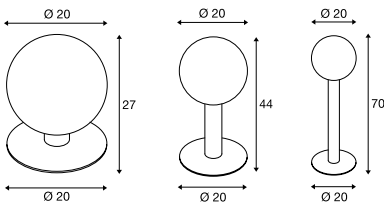

Maßzeichnung

Hinweis

Offenes Kabelend

Zubehörempfehlung

■ Verbindungsbox IP68, 3-polig
Art. Nr. 228730

■ Erdspeiß
Art. Nr. 231234

Leuchtmittlempfehlung

E27 9W 240°
3000K 810lm EEK=A+
10kWh/1000h
Art. Nr. 1001031

LED E27 15W 240°
3000K 1521lm EEK=A+
15kWh/1000h
Art. Nr. 1001033

Leuchtmittelangaben

max. 23W
Ø: 4,8 cm max. L: 18 cm max.

Produktangaben

220-240V ~50/60Hz
Material: Aluminium / Polycarbonat (PC)

Maßzeichnung

Hinweis

Offenes Kabelend

Zubehörempfehlung

■ Verbindungsbox IP68, 3-polig
Art. Nr. 228730

■ Erdspeiß
Art. Nr. 228722

■ Betonanker
Art. Nr. 228712

Leuchtmittlempfehlung

E27 9W 240°
3000K 810lm EEK=A+
10kWh/1000h
Art. Nr. 1001031

LED E27 12W 240°
3000K 1055lm EEK=A+
12kWh/1000h
Art. Nr. 1001032

Leuchtmittelangaben

max. 24W
Ø: 5,2 cm max. L: 17,5 cm max.

Variante	Art. Nr.
E27	
■ grau	228922
E27	
■ anthrazit	228925