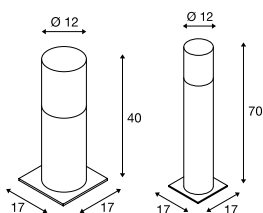

LISENNE 40/70
Pole, E27

890

E-A++ Spektrum
A++-E

- Basaltstein & Rauchglas

Produktangaben

230V ~50/60Hz
Material: Basalt / Glas

Maßzeichnung

Zubehörempfehlung

■ Erdspieß
Art. Nr. 229422

Leuchtmittlempfehlung

LED E27 7,1W 330°
2700K 806lm EEK=A+
8kWh/1000h
Art. Nr. 1001756

Leuchtmittelangaben

max. 23W
Ø: 5,9 cm max. L: 15 cm max.

Variante	Art. Nr.
E27 H: 40 cm 5,65 kg ■ grau / braun	1000665
E27 H: 70 cm 12,4 kg ■ grau / braun	1000666