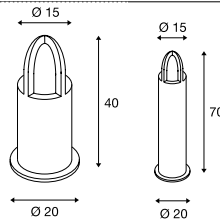

**Maßzeichnung**

**Leuchtmittlempfehlung**

E14 3,4W 260°  
3000K 250lm EEK=A+  
4kWh/1000h  
Art. Nr. 560362

LED E14 6,5W 280°  
3000K 480lm EEK=A+  
7kWh/1000h  
Art. Nr. 560372

**Leuchtmittelangaben**

max. 40W C35  
Ø: 4,8 cm max. L: 13,9 cm max.

Variante	Art. Nr.
E14   C35	
■ rost	229430

**RUSTY® CONE 40/70**  
Pole, E27

A-A++ Spektrum A+-E

- Stahl gerostet
- Jede Leuchte ist ein Unikat

**Produktangaben**

230V ~50Hz  
Material: FeCSI-Stahl / Polycarbonat (PC)

**Maßzeichnung**

**Zubehörempfehlung**

■ Verbindungsbox IP68, 3-polig

Art. Nr. 228730

■ Erdspeiß

Art. Nr. 229423

**Leuchtmittlempfehlung**

E27 9W 240°  
3000K 810lm EEK=A+  
10kWh/1000h  
Art. Nr. 1001031

**Leuchtmittelangaben**

max. 11W  
Ø: 4,8 cm max. L: 13,9 cm max.

Variante	Art. Nr.
E27   H: 40 cm   12,2 kg	
■ rost	229431
E27   H: 70 cm   18,8 kg	
■ rost	229432

229430 544

229430 544

229431 544