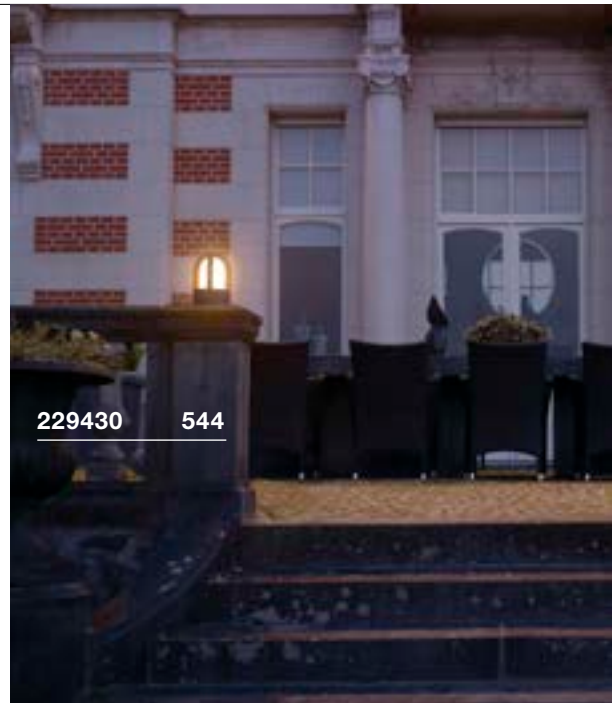

RUSTY® CONE
FL, E14

A-A++ Spektrum A+-E

- Stahl gerostet
- Jede Leuchte ist ein Unikat
- Kleiner Wegweiser für Einfahrt und Garten

Produktangaben

230V ~50Hz
Material: FeCSI-Stahl / Polycarbonat (PC)

Maßzeichnung

Leuchtmittlempfehlung

E14 3,4W 260°
3000K 250lm EEK=A+
4kWh/1000h
Art. Nr. 560362

LED E14 6,5W 280°
3000K 480lm EEK=A+
7kWh/1000h
Art. Nr. 560372

Leuchtmittelangaben

max. 40W C35
Ø: 4,8 cm max. L: 13,9 cm max.

Variante	Art. Nr.
E14 | C35	
■ rost	229430

RUSTY® CONE 40/70
Pole, E27

A-A++ Spektrum A+-E

- Stahl gerostet
- Jede Leuchte ist ein Unikat

Produktangaben

230V ~50Hz
Material: FeCSI-Stahl / Polycarbonat (PC)

Maßzeichnung

Zubehörempfehlung

■ Verbindungsbox IP68, 3-polig

Art. Nr. 228730

■ Erdspeiß

Art. Nr. 229423

Leuchtmittlempfehlung

E27 9W 240°
3000K 810lm EEK=A+
10kWh/1000h
Art. Nr. 1001031

Leuchtmittelangaben

max. 11W
Ø: 4,8 cm max. L: 13,9 cm max.

Variante	Art. Nr.
E27 | H: 40 cm | 12,2 kg	
■ rost	229431
E27 | H: 70 cm | 18,8 kg	
■ rost	229432

229430 544