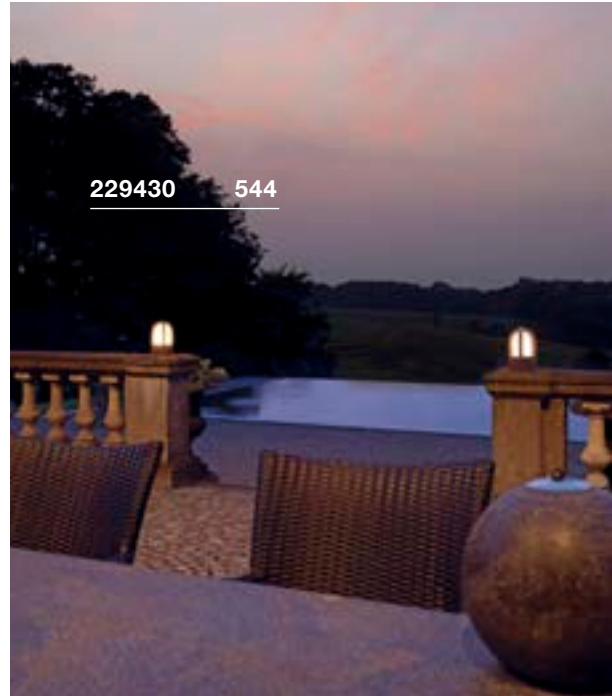

RUSTY® CONE
FL, E14

A-A++ Spektrum A+-E

- Stahl gerostet
- Jede Leuchte ist ein Unikat
- Kleiner Wegweiser für Einfahrt und Garten

Produktangaben

230V ~50Hz
Material: FeCSI-Stahl / Polycarbonat (PC)

Maßzeichnung

Leuchtmittlempfehlung

E14 3,4W 260°
3000K 250lm EEK=A+
4kWh/1000h
Art. Nr. 560362

LED E14 6,5W 280°
3000K 480lm EEK=A+
7kWh/1000h
Art. Nr. 560372

Leuchtmittelangaben

max. 40W C35
Ø: 4,8 cm max. L: 13,9 cm max.

Variante	Art. Nr.
E14 | C35	
■ rost	229430

RUSTY® CONE 40/70
Pole, E27

A-A++ Spektrum A+-E

- Stahl gerostet
- Jede Leuchte ist ein Unikat

Produktangaben

230V ~50Hz
Material: FeCSI-Stahl / Polycarbonat (PC)

Maßzeichnung

Zubehörempfehlung

■ Verbindungsbox IP68, 3-polig

Art. Nr. 228730

■ Erdspeiß

Art. Nr. 229423

Leuchtmittlempfehlung

E27 9W 240°
3000K 810lm EEK=A+
10kWh/1000h
Art. Nr. 1001031

Leuchtmittelangaben

max. 11W
Ø: 4,8 cm max. L: 13,9 cm max.

Variante	Art. Nr.
E27 | H: 40 cm | 12,2 kg	
■ rost	229431
E27 | H: 70 cm | 18,8 kg	
■ rost	229432

229430 544