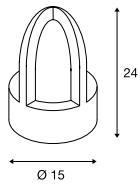

**RUSTY® CONE**  
FL, E14

A-A++ Spektrum A+-E

- Stahl gerostet
- Jede Leuchte ist ein Unikat
- Kleiner Wegweiser für Einfahrt und Garten

**Produktangaben**

230V ~50Hz  
Material: FeCSI-Stahl / Polycarbonat (PC)

**Maßzeichnung**

**Leuchtmittlempfehlung**

E14 3,4W 260°  
3000K 250lm EEK=A+  
4kWh/1000h  
Art. Nr. 560362

LED E14 6,5W 280°  
3000K 480lm EEK=A+  
7kWh/1000h  
Art. Nr. 560372

**Leuchtmittelangaben**

max. 40W C35  
Ø: 4,8 cm max. L: 13,9 cm max.

Variante	Art. Nr.
E14   C35	
■ rost	229430

**RUSTY® CONE 40/70**  
Pole, E27

A-A++ Spektrum A+-E

- Stahl gerostet
- Jede Leuchte ist ein Unikat

**Produktangaben**

230V ~50Hz  
Material: FeCSI-Stahl / Polycarbonat (PC)

**Leuchtmittelangaben**

max. 11W  
Ø: 4,8 cm max. L: 13,9 cm max.

Variante	Art. Nr.
E27   H: 40 cm   12,2 kg	
■ rost	229431
E27   H: 70 cm   18,8 kg	
■ rost	229432

229430 544

229430 544

229431 544