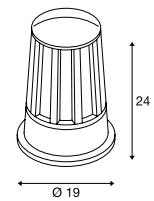

230435 543

CONE
FL, E27E-A++ Spektrum
A++-E**Produktangaben**220-240V ~50/60Hz
Material: Aluminium / Glas

IP 54

2,55

Maßzeichnung**Hinweis**

Materialstärke Einbaufäche: 20 mm

LeuchtmittlempfehlungLED E27 14,5W 200°
2700K 1521lm EEK=A+
15kWh/1000h

Art. Nr. 560422

LED E27 7W 280°
2700K 790lm EEK=A++
7kWh/1000h

Art. Nr. 1002124

**Leuchtmittelangaben**max. 100W
L: 15 cm max.

Variante	Art. Nr.
E27	
■ anthrazit	230435