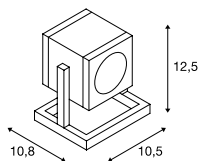

CUBIX
FL, QPAR51E-A++ Spektrum
A++-E

- Mobile Leuchte

Produktangaben

230V ~50Hz
Material: Aluminium / Glas

Maßzeichnung

Hinweis

IP-Schutzkontaktstecker

Leuchtmittlempfehlung