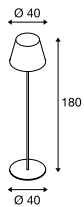

Maßzeichnung

Hinweis

IP-Konturenstecker

Zubehörempfehlung

■ Erdspieß  
Art. Nr. 228960

Leuchtmittlempfehlung

E27 15W 240°  
3000K 1521lm EEK=A+  
15kWh/1000h  
Art. Nr. 1001033

Leuchtmittelangaben

max. 24W  
Ø: 5,2 cm max.

Variante	Art. Nr.
E27	
□ weiß	228961
E27	
■ anthrazit / weiß	228965

228965 540

228961 540