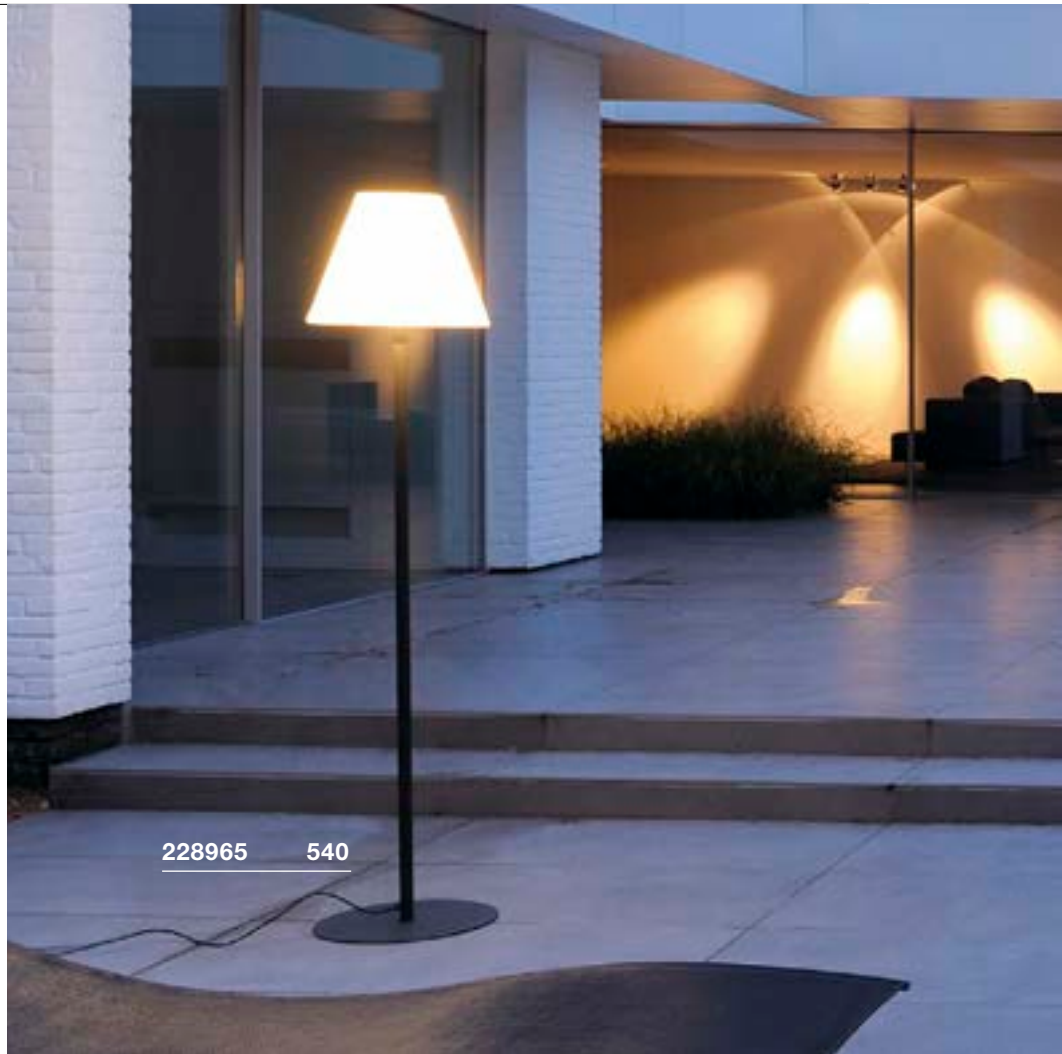

ADEGAN  
FL, E27

A-A++ Spektrum  
A++-E

- Mobile Leuchte
- Leuchtschirm: extrem UV-beständiges Polycarbonat
- Wohlfühllicht für jeden Gestaltungsstil

Produktangaben

220-240V ~50/60Hz  
Material: Aluminium / Polycarbonat (PC)

max. 24W  
Ø: 5,2 cm max.

Variante	Art. Nr.
E27	
□ weiß	228961
E27	
■ anthrazit / weiß	228965

228965 540

228961 540